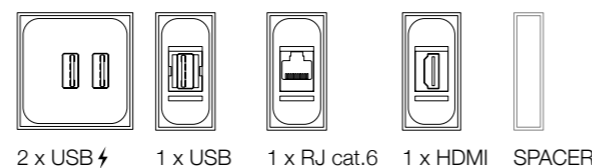

Moduli personalizzati* | Custom modules* | Modules personnalisés* | Módulos personalizados*

L 16,9 cm (6 10/16")
P 8,3 cm (3 4/16")
H 5,1 cm (2")