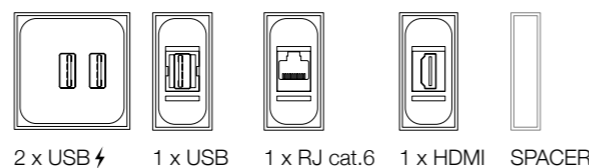

Moduli personalizzati* | Custom modules* | Modules personnalisés* | Módulos personalizados*

L 16,9 cm (6 10/16")
P 8,3 cm (3 4/16")
H 5,1 cm (2")