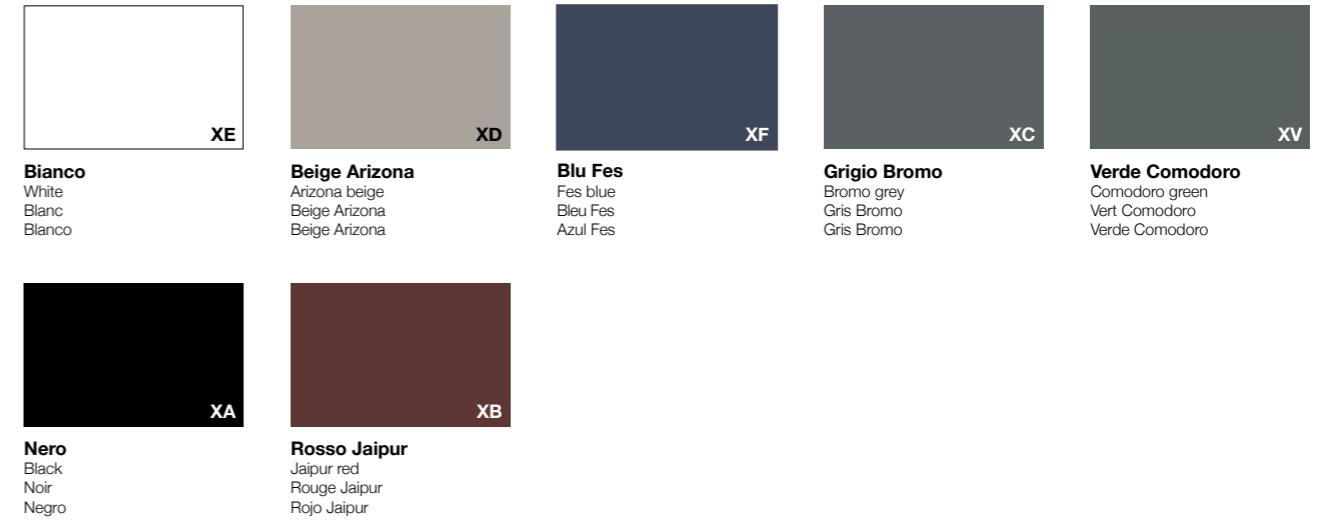

FNX

Fenix

Fenix | Fenix | Fenix