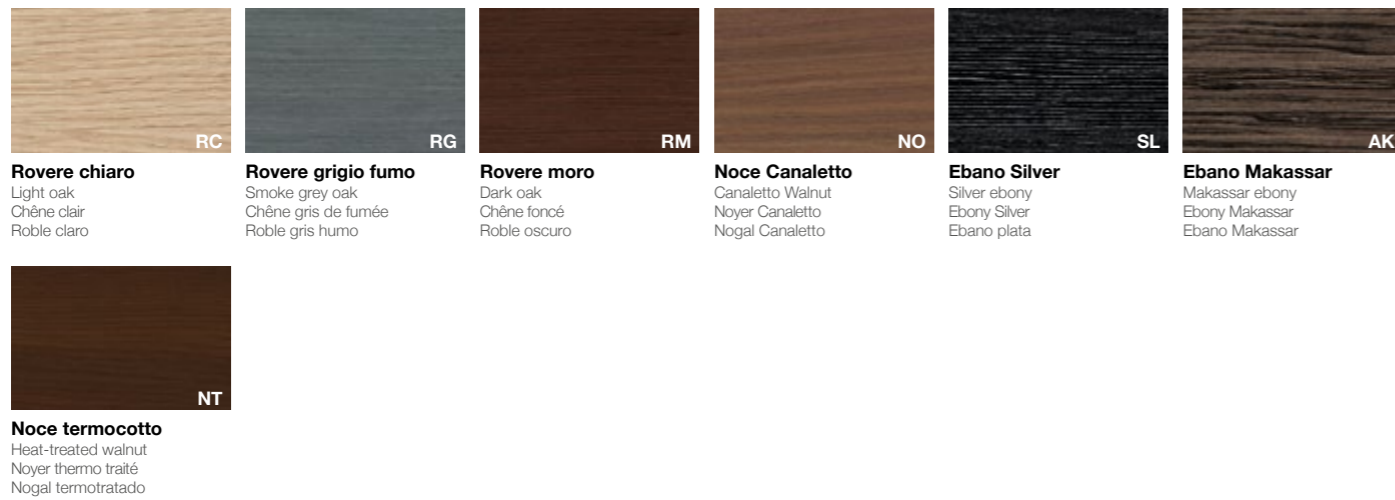

alea

FINITURE | FINISHES | FINITIONS | ACABADOS

MEL

Melaminico

Melamine | Mélaminé | Melaminico

LGN

Legno

Wood | Bois | Madera

Glass | Verre | Vidrio

Bianco
White
Blanc
Blanco

NFG

Vetro antimpronta

Antifinger glass | Verre antitaches | Vidrio anti-huella

Argento
Silver
Argent
Plata

Grigio scuro
Dark grey
Gris foncé
Gris oscuro

Noisette
Noisette
Noisette
Noisette

Blu trasparente
Blue transparent
Bleu transparent
Azul transparente

Bianco satinato
Satin-finish white
Blanc satiné
Blanco satinado

Grigio fumè satinato
Satin-finish smoky grey
Gris satiné
Gris satinado

Grigio Bromo

Bromo grey
Gris Bromo
Gris Bromo

Ardesia

Ardesia
Ardesia
Pizarra

Verde Comodoro

Comodoro green
Vert Comodoro
Verde Comodoro

Nero

Black
Noir
Negro