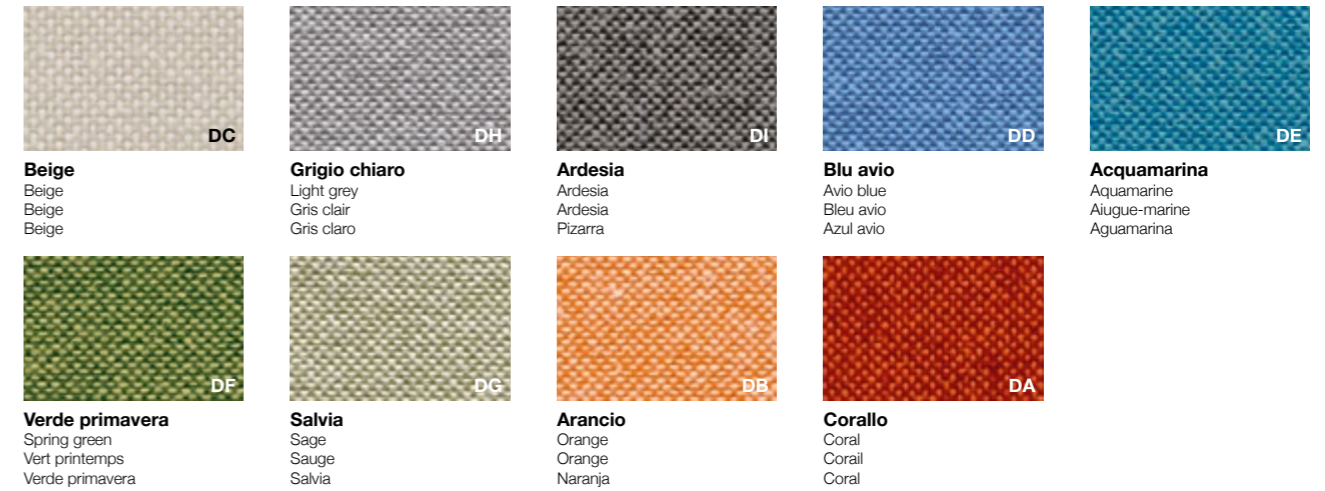

TES

Tessuto

Fabric | Tissu | Tejido