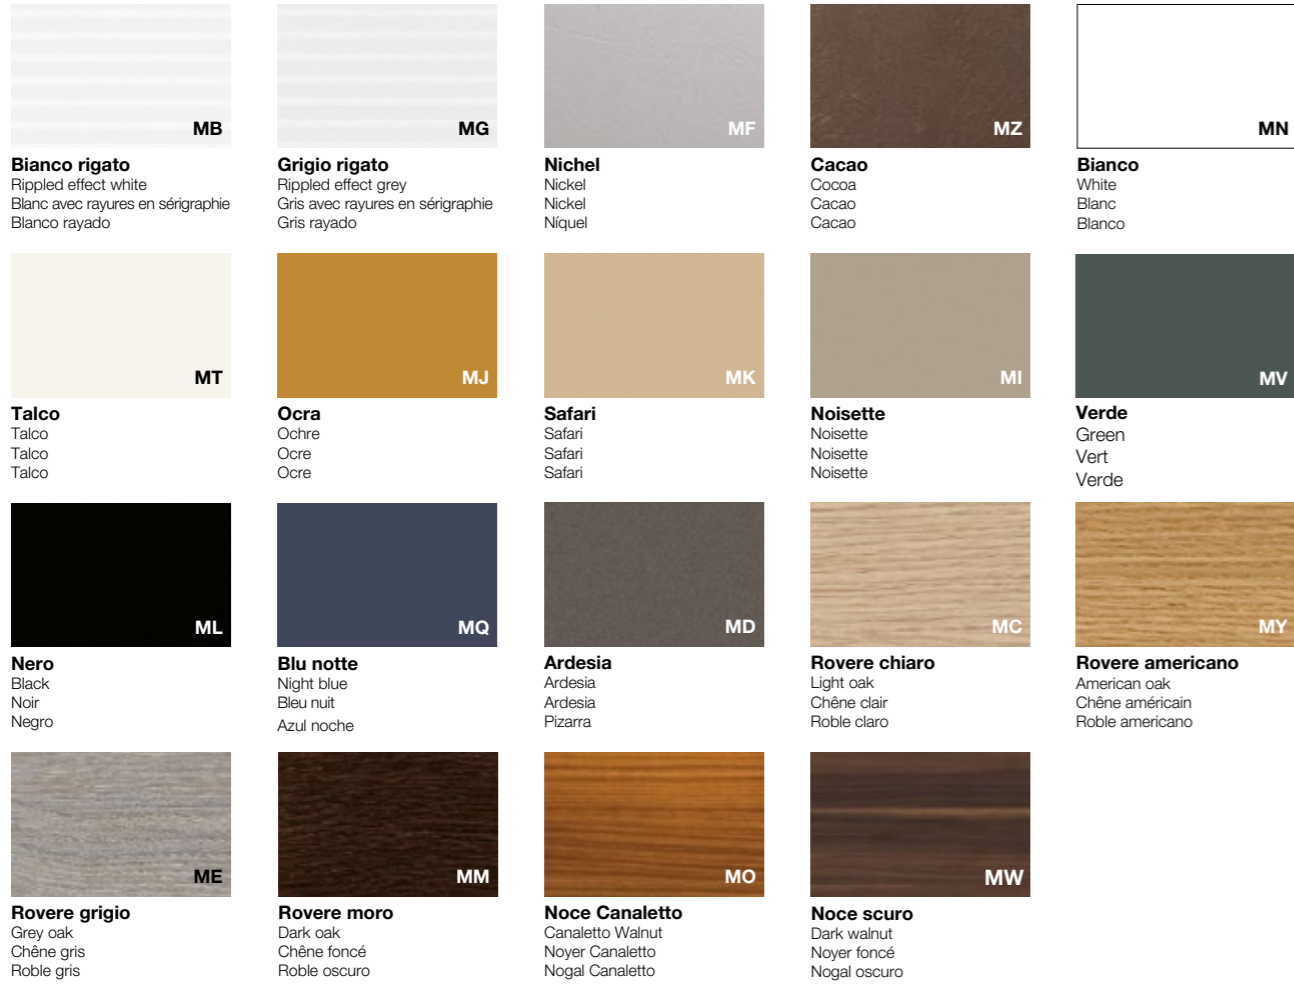

alea

FINITURE | FINISHES | FINITIONS | ACABADOS

MEL

Melaminico

Melamine | Mélaminé | Melaminico

LGN

Legno

Wood | Bois | Madera

Acrylic | Méthacrylate | Metacrilato

Bianco opalino
Opaline white
Blanc opalin
Blanco opaco

Trasparente
Transparent
Transparent
Transparente

Rosso trasparente
Red transparent
Rouge transparent
Rojo transparente

Blu trasparente
Blue transparent
Bleu transparent
Azul transparente

Bianco satinato
Satin-finish white
Blanc satiné
Blanco satinado

Grigio fumè satinato
Satin-finish smoky grey
Gris satiné
Gris satinado

Grigio Bromo

Bromo grey
Gris Bromo
Gris Bromo

Ardesia

Ardesia
Ardesia
Pizarra

Verde Comodoro

Comodoro green
Vert Comodoro
Verde Comodoro

Nero

Black
Noir
Negro