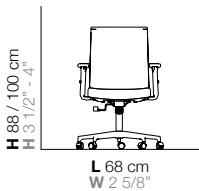

Dimensioni

Dimensions | Dimensions | Dimensiones

alea
aleaoffice.com

GLOBAL HEADQUARTERS AND SHOWROOM : Via Col de la Seta, 19 - 36070 Bassano (PN) - Italia : Tel ++39 0434 777 333
email: info@aleaoffice.com **PARIS SHOWROOM** : 176 Avenue Charles de Gaulle, 92200, Neuilly-sur-Seine - France **NORTH AMERICAN**
HEADQUARTERS : Midtown 2, 3449 NE 1st Avenue L-32, Miami, FL 33137 - USA : Tel ++1 305 470 1200 - email: info@alea-usa.com
ALEA UK OFFICE AND SHOWROOM : 50-54 Clerkenwell Road, London EC1M 5PS - email: info@aleaoffice.com