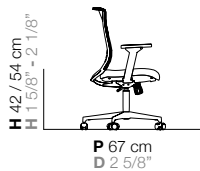

Dimensioni

Dimensions | Dimensions | Dimensiones

alea
aleaoffice.com

GLOBAL HEADQUARTERS AND SHOWROOM : Via Col de la Seta, 19 - 36070 Bassano (PN) - Italia : Tel ++39 0434 777 333
email: info@aleaoffice.com **PARIS SHOWROOM** : 176 Avenue Charles de Gaulle, 92200, Neuilly-sur-Seine - France **NORTH AMERICAN**
HEADQUARTERS : Midtown 2, 3449 NE 1st Avenue L-32, Miami, FL 33137 - USA : Tel ++1 305 470 1200 - email: info@alea-usa.com
ALEA UK OFFICE AND SHOWROOM : 50-54 Clerkenwell Road, London EC1M 5PS - email: info@aleaoffice.com