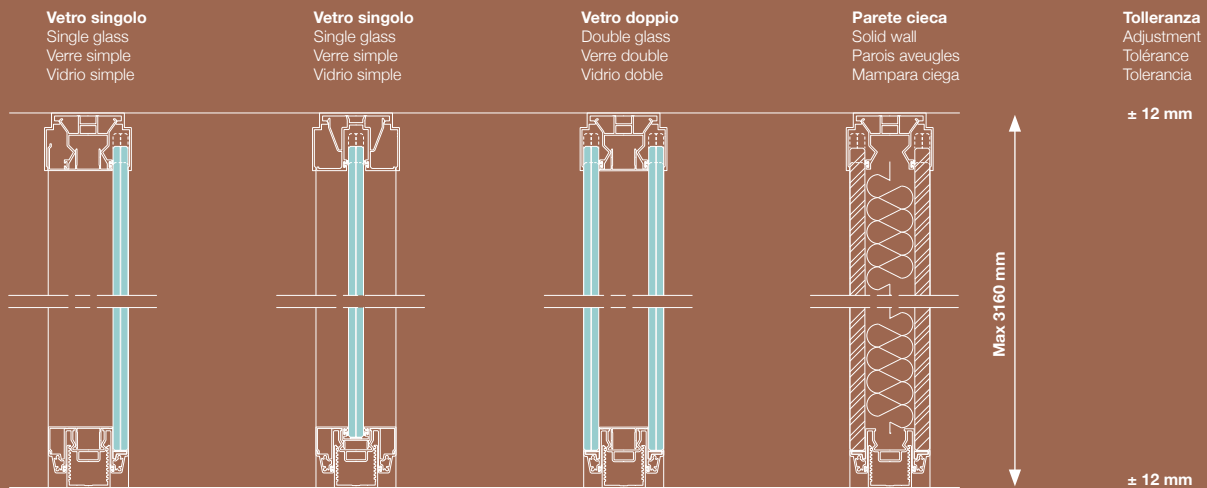

Profilo Standard | Standard profile | Profil Standard | Perfil Standard

A65

Profilo Evo | Evo profile | Profil Evo | Perfil Evo

Angoli curvi - profilo Standard

Curved corners - Standard profile | Angles arrondis - Profil Standard | Esquinas curvas - Perfil Standard

Vetro singolo
 Single glass
 Verre simple
 Vidrio simple

Vetro doppio
 Double glass
 Verre double
 Vidrio doble

Porte | Doors | Portes | Puertas

Sezioni verticali
Vertical section
Sections verticales
Secciones verticales

Vetro singolo
Single glass
Verre simple
Vidrio simple

Vetro doppio
Double glass
Verre double
Vidrio doble

Sezioni orizzontali
Horizontal section
Sections horizontales
Secciones horizontales

Cieca
Solid door
Aveugle
Ciega