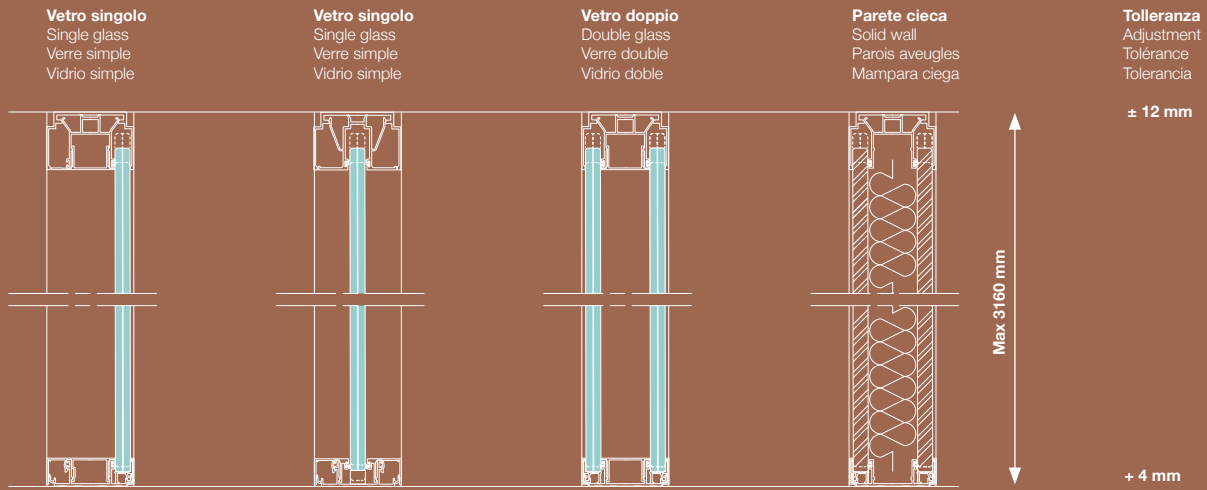

Profilo Standard | Standard profile | Profil Standard | Perfil Standard

A65

Profilo Evo | Evo profile | Profil Evo | Perfil Evo

Angoli curvi - profilo Standard

Curved corners - Standard profile | Angles arrondis - Profil Standard | Esquinas curvas - Perfil Standard

Vetro singolo
 Single glass
 Verre simple
 Vidrio simple

Vetro doppio
 Double glass
 Verre double
 Vidrio doble

Porte | Doors | Portes | Puertas

Sezioni verticali
Vertical section
Sections verticales
Secciones verticales

Vetro singolo
Single glass
Verre simple
Vidrio simple

Vetro doppio
Double glass
Verre double
Vidrio doble

Sezioni orizzontali
Horizontal section
Sections horizontales
Secciones horizontales

Cieca
Solid door
Aveugle
Ciega