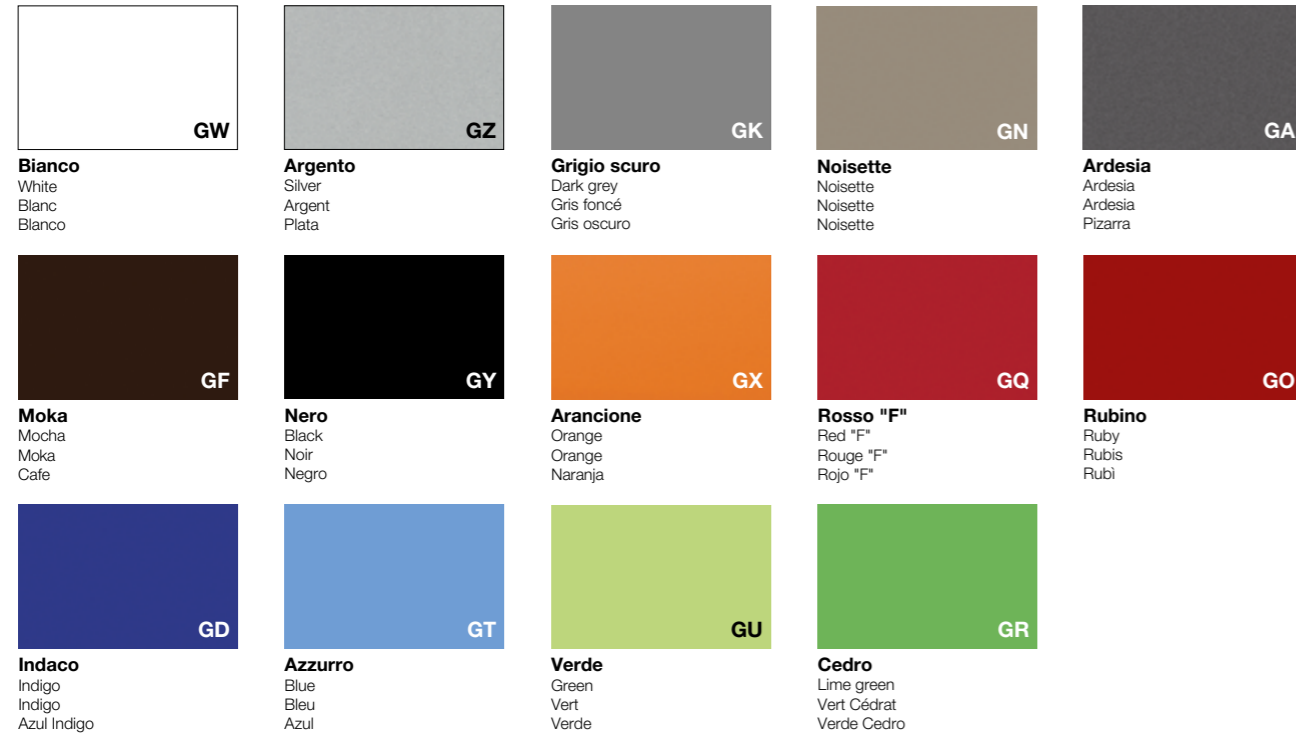

VTR

Vetro (anche antimpronta NFG)

Glass (also antifinger NFG) | Verre (également antitaches) | Vidrio (también anti-huella)