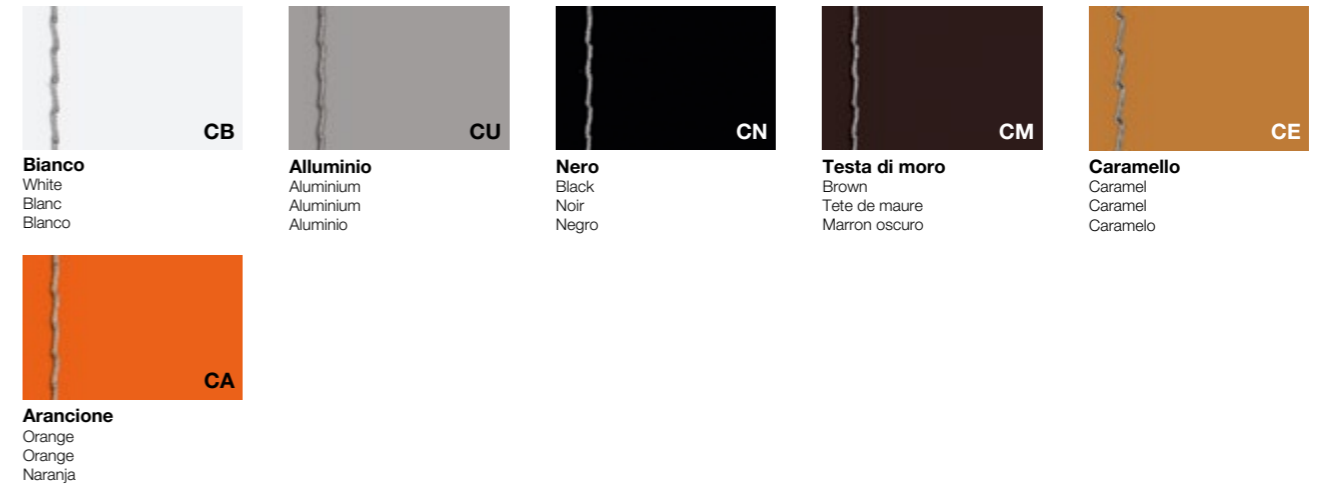

Finiture | Finishes | Finitions | Acabados

MEL

Melaminico

Melamine | Mèlaminé | Melaminico

 MB	 MG	 MF	 MZ	 MN
Bianco rigato Rippled effect white Blanc avec rayures en sérigraphie Blanco rayado	Grigio rigato Rippled effect grey Gris avec rayures en sérigraphie Gris rayado	Nichel Nickel Nickel Níquel	Cacao Cocoa Cacao Cacao	Bianco White Blanc Blanco
 MT	 MJ	 MK	 MI	 MV
Talco Talco Talco Talco	Ocra Ochre Ocre Ocre	Safari Safari Safari Safari	Noisette Noisette Noisette Noisette	Verde Green Vert Verde
 ML	 MQ	 MD	 MC	 MY
Nero Black Noir Negro	Blu notte Night blue Bleu nuit Azul noche	Ardesia Ardesia Ardesia Pizarra	Rovere chiaro Light oak Chêne clair Roble claro	Rovere americano American oak Chêne américain Roble americano
 ME	 MM	 MO	 MW	
Rovere grigio Grey oak Chêne gris Roble gris	Rovere moro Dark oak Chêne foncé Roble oscuro	Noce Canaletto Canaletto Walnut Noyer Canaletto Nogal Canaletto	Noce scuro Dark walnut Noyer foncé Nogal oscuro	

Archimede

LGN

Legno

Wood | Bois | Madera

 RC	 RG	 RM	 NO	 SL
Rovere chiaro Light oak Chêne clair Roble claro	Rovere grigio fumo Smoke grey oak Chêne gris de fumée Roble gris humo	Rovere moro Dark oak Chêne foncé Roble oscuro	Noce Canaletto Canaletto walnut Noyer canaletto Nogal Canaletto	Ebano silver Silver ebony Ebony silver Ebano plata
 AK	 NT			
Ebano Makassar Makassar ebony Ebony Makassar Ebano Makassar	Noce termocotto Heat-treated walnut Noyer thermo traité Nogal termotratado			

VTR

Vetro (anche antimpronta NFG)

Glass (also antifinger NFG) | Verre (également antitaches) | Vidrio (también anti-huella)

TOP

GRES

Gres porcellanato

Porcelain tiles | Grès cérame | Gres porcelánico

TOP

Archimede

CUO

Cuoio

Leather | Cuir | Cuero

TOP

MTC

Metacrilato

Acrylic | Méthacrylate | Metacrilato