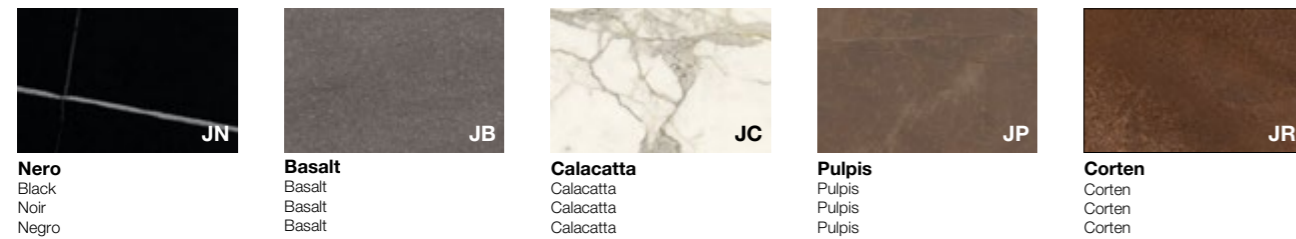

Finiture | Finishes | Finitions | Acabados

MEL

Melaminico

Melamine | Mèlaminé | Melaminico

 MB	 MG	 MF	 MZ	 MN
Bianco rigato Rippled effect white Blanc avec rayures en sérigraphie Blanco rayado	Grigio rigato Rippled effect grey Gris avec rayures en sérigraphie Gris rayado	Nichel Nickel Nickel Níquel	Cacao Cocoa Cacao Cacao	Bianco White Blanc Blanco
 MT	 MJ	 MK	 MI	 MV
Talco Talco Talco Talco	Ocra Ochre Ocre Ocre	Safari Safari Safari Safari	Noisette Noisette Noisette Noisette	Verde Green Vert Verde
 ML	 MQ	 MD	 MC	 MY
Nero Black Noir Negro	Blu notte Night blue Bleu nuit Azul noche	Ardesia Ardesia Ardesia Pizarra	Rovere chiaro Light oak Chêne clair Roble claro	Rovere americano American oak Chêne américain Roble americano
 ME	 MM	 MO	 MW	
Rovere grigio Grey oak Chêne gris Roble gris	Rovere moro Dark oak Chêne foncé Roble oscuro	Noce Canaletto Canaletto Walnut Noyer Canaletto Nogal Canaletto	Noce scuro Dark walnut Noyer foncé Nogal oscuro	

Archimede

LGN

Legno

Wood | Bois | Madera

 RC	 RG	 RM	 NO	 SL
Rovere chiaro Light oak Chêne clair Roble claro	Rovere grigio fumo Smoke grey oak Chêne gris de fumée Roble gris humo	Rovere moro Dark oak Chêne foncé Roble oscuro	Noce Canaletto Canaletto walnut Noyer canaletto Nogal Canaletto	Ebano silver Silver ebony Ebony silver Ebano plata
 AK	 NT			
Ebano Makassar Makassar ebony Ebony Makassar Ebano Makassar	Noce termocotto Heat-treated walnut Noyer thermo traité Nogal termotratado			

VTR

Vetro (anche antimpronta NFG)

Glass (also antifinger NFG) | Verre (également antitaches) | Vidrio (también anti-huella)

TOP

GRES

Gres porcellanato

Porcelain tiles | Grès cérame | Gres porcelánico

TOP

Archimede

CUO

Cuoio

Leather | Cuir | Cuero

TOP

MTC

Metacrilato

Acrylic | Méthacrylate | Metacrilato