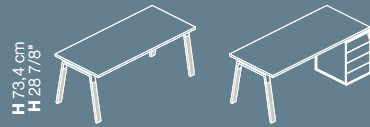

Piani | Desk tops | Plateaux | Sobres

Spessore 3 cm | 3 cm (1 1/8") thick | 3 cm d'épaisseur | 3 cm de espesor

Con angoli dritti
With straight corners
Avec coins droits
Con esquinas rectas

Con angoli raggiati
With rounded corners
Avec coins arrondis
Con esquinas redondeadas

Gambe | Legs | Pieds | Patas

Sezione 7x3 cm | Section 7x3 cm (2 3/4"x1 1/8") | Section 7x3 cm | Sección 7x3 cm

A cavalletto
A-shape
Tréteau
Caballete

Scrivanie | Desks | Bureaux | Mesas

H 73,4 cm
H 28 7/8"

L 120/140/160/180/200 - P 80/90 cm
W 47 1/4"/55 1/8"/63"/70 7/8"/78 3/4" - D 31 1/2"/35 3/8"

Dattilo | Returns | Retours | Alas

H 73,4 cm
H 28 7/8"

L 80/100/120 - P 60 cm
W 31 1/2"/39 3/8"/47 1/4" - D 23 5/8"

Mobili di servizio | Service units | Meuble retour | Muebles de servicio

H 54 cm
H 21 1/4"

L 160 - P 58 cm
W 63" - D 22 7/8"