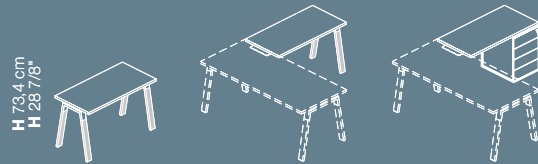

Gambe | Legs | Pieds | Patas

Sezione 7x3 cm | Section 7x3 cm (2 3/4"x1 1/8") | Section 7x3 cm | Sección 7x3 cm

A cavalletto
A-shape
Tréteau
Caballete

Scrivanie | Desks | Bureaux | Mesas

H 73,4 cm
H 28 7/8"

L 120/140/160/180/200 - P 80/90 cm
W 47 1/4"/55 1/8"/63"/70 7/8"/78 3/4" - D 31 1/2"/35 3/8"

Dattilo | Returns | Retours | Alas

H 73,4 cm
H 28 7/8"

L 80/100/120 - P 60 cm
W 31 1/2"/39 3/8"/47 1/4" - D 23 5/8"

Tavoli riunione | Meeting tables | Tables de réunion | Mesas de juntas

H 73,4 cm
H 28 7/8"

Ø 90/100/120/130/150 cm
Ø 35 3/8"/39 3/8"/47 1/4"/
51 1/8"/59"

L 210/280 - P 120 cm
W 82 5/8"/110 1/4"
D 47 1/4"

Mobili di servizio | Service units | Meuble retour | Muebles de servicio

H 54 cm
H 21 1/4"

L 160 - P 58 cm
W 63" - D 22 7/8"