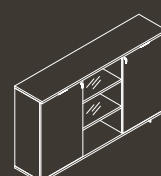

L 630 - P 120 cm
W 248" - D 47 1/4"

L 420/560 - P 120 cm
W 165 3/8"-220 1/2" - D 47 1/4"

L 630 - P 120 cm
W 248" - D 47 1/4"

Mobili di servizio | Service units | Meuble retour | Muebles de servicio

L 138 - P 62 cm
W 54 3/8" - D 24 3/8"

L 208 - P 62 cm
W 81 7/8" - D 24 3/8"

Credenze | Credenzas | Buffets | Muebles

L 140/280 - P 45 cm
W 55 1/8"-110 1/4" - D 17 3/4"

L 207 - P 45 cm
W 81 1/2" - D 17 3/4"

H 127 cm
H 50"

L 140/280 - P 45 cm
W 55 1/8"-110 1/4" - D 17 3/4"

L 207 - P 45 cm
W 81 1/2" - D 17 3/4"