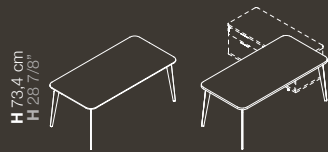

Piani | Desk tops | Plateaux | Sobres

Spessore 3 cm | 3 cm (1 1/8") thick | 3 cm d'épaisseur | 3 cm de espesor

Melaminico
Italian melamine
Mélaminé
Melaminico

Legno
Wood veneer
Bois
Madera

Legno con bordi smussati
Wood veneer with chamfered edge
Bois avec bords biseautés
Madera con bordes biselados

Scrivanie | Desks | Bureaux | Mesas

L 180/200/220/240 - P 90 cm
W 47 1/4"-55 1/8"-63"-70 7/8"-78 3/4" - D 31 1/2"-35 3/8"

L 240 - P 120 cm
W 94 1/2" - D 47 1/4"

Dattilo | Returns | Retours | Alas

L 80/100/120 - P 60 cm
L 31 1/2"-39 3/8"-47 1/4" - P 23 5/8"

Tavoli riunione | Meeting tables | Tables de réunion | Mesas de juntas

Ø 120/150 cm
Ø 47 1/4"-59"

L/P 120/160 cm
W/D 47 1/4"-63"

L 210/280 - P 120 cm
W 82 5/8"-110 1/4" - D 47 1/4"

L 420/560 - P 120 cm
W 165 3/8"-220 1/2" - D 47 1/4"

L 630 - P 120 cm
W 248" - D 47 1/4"

L 420/560 - P 120 cm
W 165 3/8"-220 1/2" - D 47 1/4"

L 630 - P 120 cm
W 248" - D 47 1/4"

Mobili di servizio | Service units | Meuble retour | Muebles de servicio

L 138 - P 62 cm
W 54 3/8" - D 24 3/8"