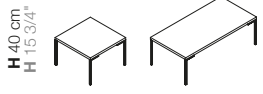

Tavolini da caffè | Coffee tables | Tables basses | Mesitas

H 40 cm
H 15 3/4"

L 60/120 - P 60 cm
W 23 5/8"-47 1/4" - D 23 5/8"