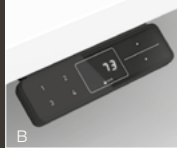

Pulsantiera | Handswitch | Tableau | Mando de control