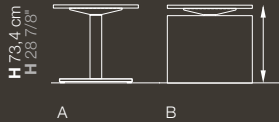

Piede scrivania freestanding | Freestanding desk foot | Pied pour bureau individuel | Pie para mesa individual

A) Dritto simmetrico, B) Muretto
A) Straight symmetrical, B) Solid leg
A) Droit symétrique, B) Cloison
A) Recto simétrico, B) Costado