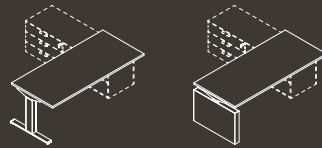

## Piede scrivania freestanding | Freestanding desk foot | Pied pour bureau individuel | Pie para mesa individual

**A) Dritto simmetrico, B) Muretto**  
 A) Straight symmetrical, B) Solid leg  
 A) Droit symétrique, B) Cloison  
 A) Recto simétrico, B) Costado

## Scrivanie | Desks | Bureaux | Mesas

**L 180/200 - P 80/90 cm**  
**W 70 7/8"-78 3/4" - D 31 1/2"-35 3/8"**

**L 180/200 - P 80/90 cm**  
**W 70 7/8"-78 3/4" - D 31 1/2"-35 3/8"**