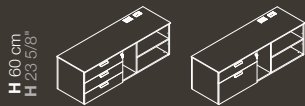

## Piede scrivania freestanding | Freestanding desk foot | Pied pour bureau individuel | Pie para mesa individual

**A) Dritto simmetrico, B) Muretto**  
 A) Straight symmetrical, B) Solid leg  
 A) Droit symétrique, B) Cloison  
 A) Recto simétrico, B) Costado

## Scrivanie | Desks | Bureaux | Mesas

**L 180/200 - P 80/90 cm**  
**W 70 7/8"-78 3/4" - D 31 1/2"-35 3/8"**

**L 180/200 - P 80/90 cm**  
**W 70 7/8"-78 3/4" - D 31 1/2"-35 3/8"**

## Mobili di servizio | Service units | Meuble retour | Muebles de servicio

**L 141,6/180/190 - P 58 cm**  
**W 55 3/4"-70 7/8"-74 3/4" - D 22 7/8"**