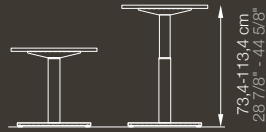

## Piani e strutture | Desk tops and structures | Plateaux et structures | Sobres y estructuras

**Spessore 3 cm - melaminico/legno**  
 3 cm (1 1/8") thick - Italian melamine/wood veneer  
 3 cm d'épaisseur - mélaminé/bois  
 3 cm de espesor - melaminico/madera

## Pulsantiera | Handswitch | Tableau | Mando de control

**A) Pulsantiera semplice, B) pulsantiera con 4 memorie**  
 A) Basic handswitch, B) handswitch with 4 memories  
 A) Tableau simple, B) tableau avec 4 mémoires  
 A) Mando de control simple, B) mando de control con 4 memorias

## Scrivanie | Desks | Bureaux | Mesas

**L 180/200 - P 80/90 cm**  
**W 70 7/8"-78 3/4" - D 31 1/2"-35 3/8"**

**L 180/200 - P 80/90 cm**  
**W 70 7/8"-78 3/4" - D 31 1/2"-35 3/8"**

## Mobili di servizio | Service units | Meuble retour | Muebles de servicio

**L 141,6/180/190 - P 58 cm**  
**W 55 3/4"-70 7/8"-74 3/4" - D 22 7/8"**