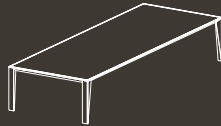

## Dattilo | Returns | Retours | Alas

H 73,4 cm  
H 28 7/8"

L 100/120 - P 60/80 cm  
W 39 3/8"-47 1/4" - D 23 5/8"-31 1/2"

## Tavoli riunione | Meeting tables | Tables de réunion | Mesas de juntas

H 73,4 cm  
H 28 7/8"

L/P 120/150/200 cm  
W/D 47 1/4"-59"-78 3/4"

L/P 150 cm  
W/D 59"

L 240/300 - P 120 cm  
W 94 1/2"-118 1/8" D 47 1/4"

## Tavolini da caffè | Coffee tables | Tables basses | Mesitas

H 40 cm  
H 15 3/4"

L/P 60 cm  
W/D 23 5/8"

L 120 - P 60 cm  
W 47 1/4" - D 23 5/8"