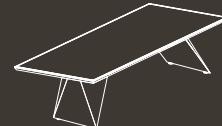

## Dattilo | Returns | Retours | Alas

H 73,4 cm  
H 28 7/8"

L 100/120 - P 60/80 cm  
W 39 3/8"-47 1/4" - D 23 5/8"-31 1/2"

## Tavoli riunione | Meeting tables | Tables de réunion | Mesas de juntas

H 73,4 cm  
H 28 7/8"

L/P 120/150/200 cm  
W/D 47 1/4"-59"-78 3/4"

L/P 150 cm  
W/D 59"

L 240/300 - P 120 cm  
W 94 1/2"-118 1/8" D 47 1/4"

## Tavolini da caffè | Coffee tables | Tables basses | Mesitas

H 40 cm  
H 15 3/4"

L/P 60 cm  
W/D 23 5/8"

L 120 - P 60 cm  
W 47 1/4" - D 23 5/8"