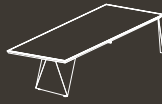

## Piano | Desk top | Plateau | Sobre

**Piani in legno/melaminico/  
cuoio/vetro/gres**  
Desk tops - wood veneer  
Italian melamine/leather/glass/  
porcelain tiles  
Plateaux en bois/mélatiné/  
cuir/verre/grès cérame  
Sobre de madera/melaminico/  
cuero/vidrio/gres porcelánico

## Gambe | Legs | Pieds | Patas

**Gambe angolari - alluminio/cuoio**  
Corner legs - aluminium/leather  
Piètements d'angle - aluminium/cuir  
Patas angulares - aluminio/cuero

**Basamento a diamante - alluminio**  
Diamond-shaped base - aluminium  
Base à diamant - aluminium  
Base en forma de diamante - aluminio

## Scrivanie | Desks | Bureaux | Mesas

H 73,4 cm  
H 28 7/8"

L 200/240 - P 100/120 cm  
W 78 3/4"-94 1/2" - D 39 3/8"-47 1/4"

L 240 - P 120 cm  
W 94 1/2" - D 47 1/4"

## Dattilo | Returns | Retours | Alas

H 73,4 cm  
H 28 7/8"

L 100/120 - P 60/80 cm  
W 39 3/8"-47 1/4" - D 23 5/8"-31 1/2"