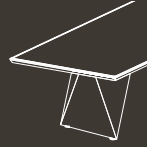

Basamento a diamante - alluminio
Diamond-shaped base - aluminium
Base à diamant - aluminium
Base en forma de diamante - aluminio