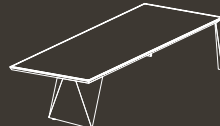

## Dattilo | Returns | Retours | Alas

H 73,4 cm  
H 28 7/8"

L 100/120 - P 60/80 cm  
W 39 3/8"-47 1/4" - D 23 5/8"-31 1/2"

## Tavoli riunione | Meeting tables | Tables de réunion | Mesas de juntas

H 73,4 cm  
H 28 7/8"

L/P 120/150/200 cm  
W/D 47 1/4"-59"-78 3/4"

L/P 150 cm  
W/D 59"

L 240/300 - P 120 cm  
W 94 1/2"-118 1/8" D 47 1/4"

## Tavolini da caffè | Coffee tables | Tables basses | Mesitas

H 40 cm  
H 15 3/4"

L/P 60 cm  
W/D 23 5/8"

L 120 - P 60 cm  
W 47 1/4" - D 23 5/8"