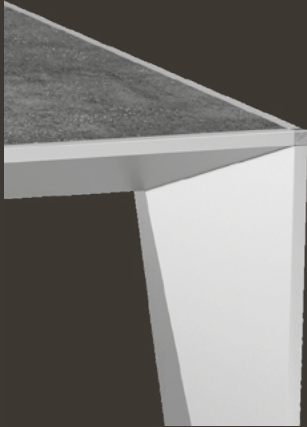

## Piano | Desk top | Plateau | Sobre

**Piani in legno/melaminico/  
cuoio/vetro/gres**  
Desk tops - wood veneer  
Italian melamine/leather/glass/  
porcelain tiles  
Plateaux en bois/mélatiné/  
cuir/verre/grès cérame  
Sobre de madera/melaminico/  
cuero/vidrio/gres porcelánico

## Gambe | Legs | Pieds | Patas

**Gambe angolari - alluminio/cuoio**  
Corner legs - aluminium/leather  
Piètements d'angle - aluminium/cuir  
Patas angulares - aluminio/cuero

**Basamento a diamante - alluminio**  
Diamond-shaped base - aluminium  
Base à diamant - aluminium  
Base en forma de diamante - aluminio