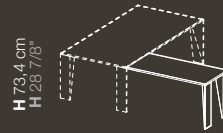

## Scrivanie | Desks | Bureaux | Mesas

H 73,4 cm  
H 28 7/8"

L 200/240 - P 100/120 cm  
W 78 3/4"-94 1/2" - D 39 3/8"-47 1/4"

L 240 - P 120 cm  
W 94 1/2" - D 47 1/4"

## Dattilo | Returns | Retours | Alas

H 73,4 cm  
H 28 7/8"

L 100/120 - P 60/80 cm  
W 39 3/8"-47 1/4" - D 23 5/8"-31 1/2"

## Tavoli riunione | Meeting tables | Tables de réunion | Mesas de juntas

H 73,4 cm  
H 28 7/8"

L/P 120/150/200 cm  
W/D 47 1/4"-59"-78 3/4"

L/P 150 cm  
W/D 59"

L 240/300 - P 120 cm  
W 94 1/2"-118 1/8" D 47 1/4"

## Tavolini da caffè | Coffee tables | Tables basses | Mesitas

H 40 cm  
H 15 3/4"

L/P 60 cm  
W/D 23 5/8"

L 120 - P 60 cm  
W 47 1/4" - D 23 5/8"