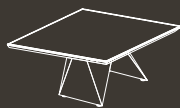

## Scrivanie | Desks | Bureaux | Mesas

H 73,4 cm  
H 28 7/8"

L 200/240 - P 100/120 cm  
W 78 3/4"-94 1/2" - D 39 3/8"-47 1/4"

L 240 - P 120 cm  
W 94 1/2" - D 47 1/4"

## Dattilo | Returns | Retours | Alas

H 73,4 cm  
H 28 7/8"

L 100/120 - P 60/80 cm  
W 39 3/8"-47 1/4" - D 23 5/8"-31 1/2"

## Tavoli riunione | Meeting tables | Tables de réunion | Mesas de juntas

H 73,4 cm  
H 28 7/8"

L/P 120/150/200 cm  
W/D 47 1/4"-59"-78 3/4"

L/P 150 cm  
W/D 59"

L 240/300 - P 120 cm  
W 94 1/2"-118 1/8" D 47 1/4"

## Tavolini da caffè | Coffee tables | Tables basses | Mesitas

H 40 cm  
H 15 3/4"

L/P 60 cm  
W/D 23 5/8"

L 120 - P 60 cm  
W 47 1/4" - D 23 5/8"