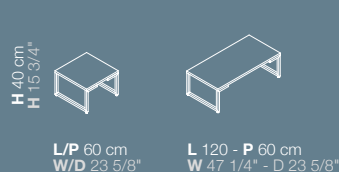

## Bench | Bench | Bench | Bench

H 73,4 cm  
 H 28 7/8"

L 120/140/160/180/200 - P 120/160 cm  
 W 47 1/4"-55 1/8"-63"-70 7/8"-78 3/4" - D 47 1/4"-63"

**Disponibili con cassetteria strutturale in diverse dimensioni**  
 Available with structural drawer unit in various dimensions  
 Disponible avec caisson porteur en différentes dimensions  
 Disponible con bucs estructurales en diferentes tamaños

## Tavoli riunione | Meeting tables | Tables de réunion | Mesas de juntas

H 73,4 cm  
 H 28 7/8"

Ø 100/120/150 cm  
 Ø 39 3/8"-47 1/4"-59"

L/P 120 cm  
 W/D 47 1/4"

L 210/280 - P 120 cm  
 W 82 5/8"-110 1/4" - D 47 1/4"

L 350 - P 120 cm  
 W 137 3/4" - D 47 1/4"

H 105 cm  
 H 41 3/8"

Ø 100/120/150 cm  
 Ø 39 3/8"-47 1/4"-59"

## Tavolini da caffè | Coffee tables | Tables basses | Mesitas

H 40 cm  
 H 15 3/4"

L/P 60 cm  
 W/D 23 5/8"

L 120 - P 60 cm  
 W 47 1/4" - D 23 5/8"