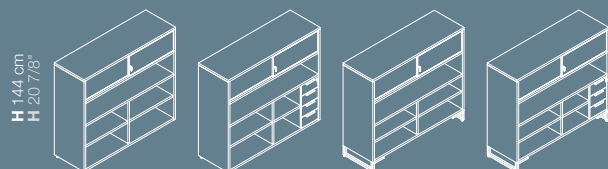

Contenitori laterali | Lateral storage units | Rangements latérales | Contenedores laterales

H 144 cm
H 20 7/8"

L 163/183/203 - P 53 cm
W 64 1/8"-72"-79 7/8" - D 20 7/8"

Disponibili con cassetteria strutturale in diverse dimensioni
Available with structural drawer unit in various dimensions
Disponible avec caisson porteur en différentes dimensions
Disponible con bucs estructurales en diferentes tamaños