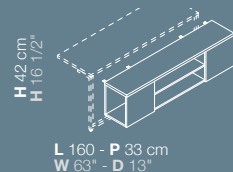

L 350 - P 120 cm  
 W 137 3/4" - D 47 1/4"

H 105 cm  
 H 41 3/8"

Ø 100/120/150 cm  
 Ø 39 3/8"-47 1/4"-59"

## Tavolini da caffè | Coffee tables | Tables basses | Mesitas

H 40 cm  
 H 15 3/4"

L/P 60 cm  
 W/D 23 5/8"

L 120 - P 60 cm  
 W 47 1/4" - D 23 5/8"

## Contenitore sospeso | Hanging storage unit | Rangement suspendu | Contenedor suspendido

H 42 cm  
 H 16 1/2"

L 160 - P 33 cm  
 W 63" - D 13"

## Contenitori laterali | Lateral storage units | Rangements latérales | Contenedores laterales

H 144 cm  
 H 20 7/8"

L 163/183/203 - P 53 cm  
 W 64 1/8"-72"-79 7/8" - D 20 7/8"

**Disponibili con cassetteria strutturale in diverse dimensioni**  
 Available with structural drawer unit in various dimensions  
 Disponible avec caisson porteur en différentes dimensions  
 Disponible con bucs estructurales en diferentes tamaños