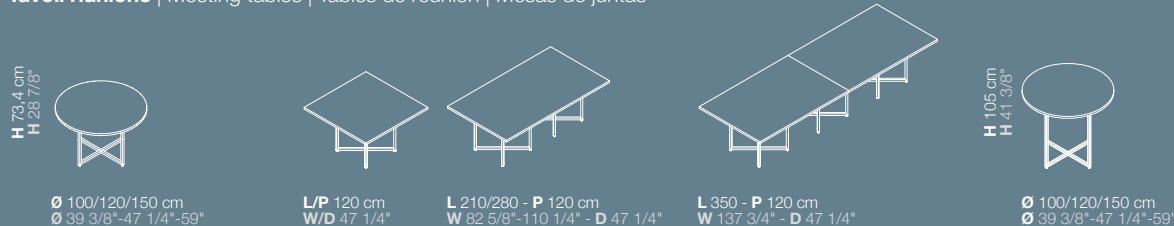

## Dattilo | Returns | Retours | Alas

H 73,4 cm  
 H 28 7/8"

L 80/100/120 - P 60 cm  
 W 31 1/2"-39 3/8"-47 1/4" - D 23 5/8"

**Disponibili con cassetteria strutturale in diverse dimensioni**  
 Available with structural drawer unit in various dimensions  
 Disponible avec caisson porteur en différentes dimensions  
 Disponible con bucs estructurales en diferentes tamaños

## Bench | Bench | Bench | Bench

H 73,4 cm  
 H 28 7/8"

L 120/140/160/180/200 - P 120/160 cm  
 W 47 1/4"-55 1/8"-63"-70 7/8"-78 3/4" - D 47 1/4"-63"

**Disponibili con cassetteria strutturale in diverse dimensioni**  
 Available with structural drawer unit in various dimensions  
 Disponible avec caisson porteur en différentes dimensions  
 Disponible con bucs estructurales en diferentes tamaños

## Tavoli riunione | Meeting tables | Tables de réunion | Mesas de juntas

H 73,4 cm  
 H 28 7/8"

Ø 100/120/150 cm  
 Ø 39 3/8"-47 1/4"-59"

L/P 120 cm  
 W/D 47 1/4"

L 210/280 - P 120 cm  
 W 82 5/8"-110 1/4" - D 47 1/4"

L 350 - P 120 cm  
 W 137 3/4" - D 47 1/4"

H 105 cm  
 H 41 3/8"

Ø 100/120/150 cm  
 Ø 39 3/8"-47 1/4"-59"