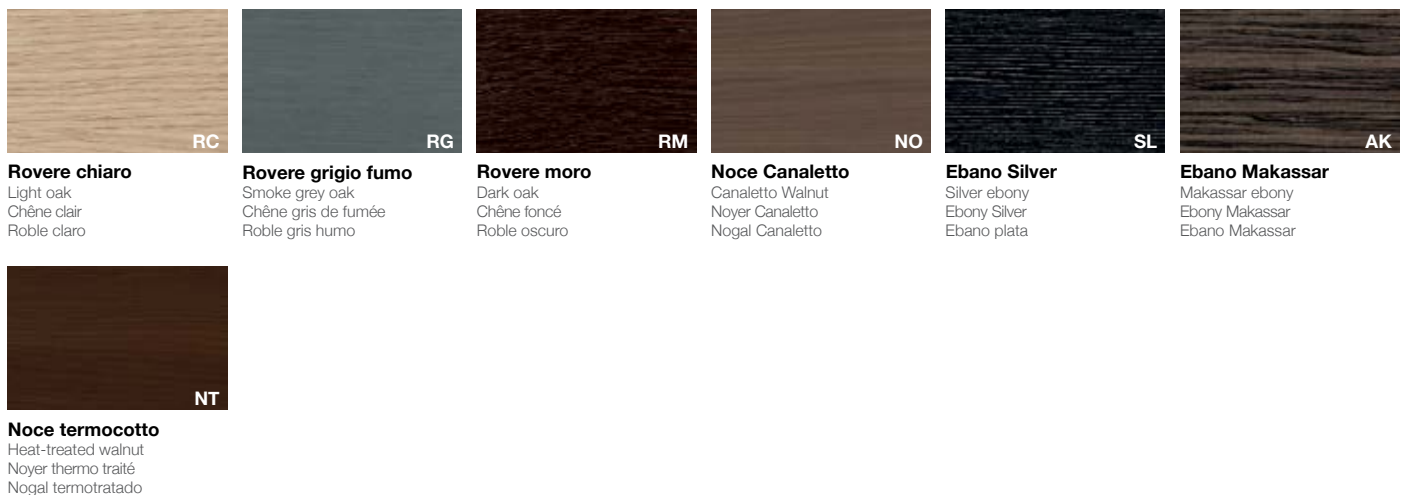

LGN

Legno

Wood | Bois | Madera

Rovere chiaro
Light oak
Chêne clair
Roble claro

Rovere grigio fumo
Smoke grey oak
Chêne gris de fumée
Roble gris humo

Rovere moro
Dark oak
Chêne foncé
Roble oscuro

Noce Canaletto
Canaletto Walnut
Noyer Canaletto
Nogal Canaletto

Ebano Silver
Silver ebony
Ebony Silver
Ebano plata

Ebano Makassar
Makassar ebony
Ebony Makassar
Ebano Makassar

Noce termocotto
Heat-treated walnut
Noyer thermo traité
Nogal termotratado

Varianti

Finish options | Variantes | Opciones de acabado

COFR Colore fronte
Front colour
Couleur façade
Acabado de frente

Le finiture contenute nel presente listino sono puramente indicative e non sono di riferimento per le forniture del prodotto.
Due to the printing process, finishes shown in this price list are for illustration only. The finish on the final item may differ slightly from the printed illustration.
Les finitions contenues dans ce tarif ne sont pas contractuelles - les photos ne pouvant rendre la parfaite réalité.
Los acabados contenidos en esta lista de precios son puramente indicativos y no son de referencia para los suministros del producto.