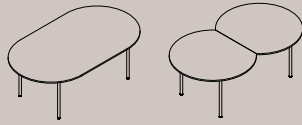

Piani | Desk tops | Plateaux | Sobres

Ruote disponibili per H 73,4 e H 105 cm fino a L 200 cm
 Castors available for H 73.4 (28 7/8") and H 105 cm (41 3/8") up to W 200 cm (78 3/4")
 Roulettes disponibles pour H 73,4 et H 105 cm jusqu'à L 200 cm
 Ruedas disponibles para H 73,4 y H 105 cm hasta L 200 cm

Tavoli riunione | Meeting tables | Tables de réunion | Mesas de juntas

H 73,4/90/105 cm
 H 28 7/8"-35 3/8"-41 3/8"

Ø 120/150 cm
 Ø 47 1/4"-59"

L 210/240 - P 120/140 cm
 W 82 5/8"-94 1/2" D 47 1/4"-55 1/8"