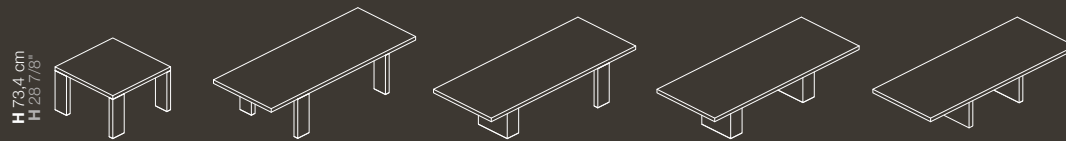

Scrivanie | Desks | Bureaux | Mesas

H 73,4 cm
H 28 7/8"

L 200/220 - P 100 cm
W 78 3/4" - 86 5/8" D 39 3/8"

Dattilo | Returns | Retours | Alas

H 73,4 cm
H 28 7/8"

L 100/110/120 - P 60 cm
W 39 3/8" - 43 1/4" - 47 1/4" D 23 5/8"

Tavoli riunione | Meeting tables | Tables de réunion | Mesas de juntas

H 73,4 cm
H 28 7/8"

L/P 120 cm
W/D 47 1/4"

L 240/300 - P 120 cm
W 94 1/2" - 118 1/8" - D 47 1/4"

H 73,4 cm
H 28 7/8"

L 420 - P 180 cm
W 165 3/8" - D 70 7/8"

L 630 - P 180 cm
W 248" - D 70 7/8"

L 840 - P 180 cm
W 330 3/4" - D 70 7/8"

Tavolini da caffè | Coffee tables | Tables basses | Mesitas

H 73,4 cm
H 28 7/8"

L/P 80/90/100/120 cm
W/D 31 1/2" - 35 3/8" - 39 3/8" - 47 1/4"

L 240/300 - P 120 cm
W 94 1/2" - 118 1/8" - D 47 1/4"

H 40 cm
H 15 3/4"

L/P 60 cm
W/D 23 5/8"

L 120 - P 60 cm
W 47 1/4" - D 23 5/8"

Mobili di servizio | Service units | Meuble retour | Muebles de servicio