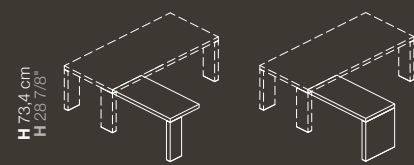

Gambe | Legs | Pieds | Patas

Spessore 7,7 cm | 7,7 cm (3") thick | 7,7 cm d'épaisseur | 7,7 cm de espesor

Gambe angolari
Corner legs
Piètements d'angle
Patas angulares

Gambe pannellate
Panel legs
Piètements panneaux
Patas paneladas

Scrivanie | Desks | Bureaux | Mesas

H 73,4 cm
H 28 7/8"

L 200/220 - P 100 cm
W 78 3/4" - 86 5/8" D 39 3/8"

Dattilo | Returns | Retours | Alas

H 73,4 cm
H 28 7/8"

L 100/110/120 - P 60 cm
W 39 3/8" - 43 1/4" - 47 1/4" D 23 5/8"

Tavoli riunione | Meeting tables | Tables de réunion | Mesas de juntas

H 73,4 cm
H 28 7/8"

L/P 120 cm
W/D 47 1/4"

L 240/300 - P 120 cm
W 94 1/2" - 118 1/8" - D 47 1/4"

H 73,4 cm
H 28 7/8"

L 420 - P 180 cm
W 165 3/8" - D 70 7/8"

L 630 - P 180 cm
W 248" - D 70 7/8"

L 840 - P 180 cm
W 330 3/4" - D 70 7/8"

Tavolini da caffè | Coffee tables | Tables basses | Mesitas

H 73,4 cm
H 28 7/8"

L/P 80/90/100/120 cm
W/D 31 1/2" - 35 3/8" - 39 3/8" - 47 1/4"