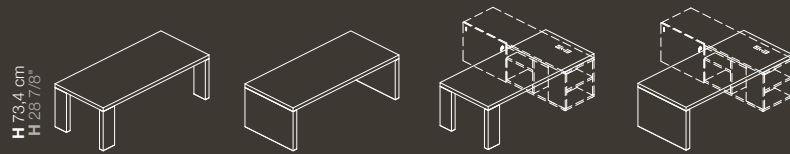

Scrivanie | Desks | Bureaux | Mesas

H 73,4 cm
H 28 7/8"

L 200/220 - P 100 cm
W 78 3/4" - 86 5/8" D 39 3/8"

Dattilo | Returns | Retours | Alas

H 73,4 cm
H 28 7/8"

L 100/110/120 - P 60 cm
W 39 3/8" - 43 1/4" - 47 1/4" D 23 5/8"

Tavoli riunione | Meeting tables | Tables de réunion | Mesas de juntas

H 73,4 cm
H 28 7/8"

L/P 120 cm
W/D 47 1/4"

L 240/300 - P 120 cm
W 94 1/2" - 118 1/8" - D 47 1/4"

H 73,4 cm
H 28 7/8"

L 420 - P 180 cm
W 165 3/8" - D 70 7/8"

L 630 - P 180 cm
W 248" - D 70 7/8"

L 840 - P 180 cm
W 330 3/4" - D 70 7/8"

Tavolini da caffè | Coffee tables | Tables basses | Mesitas

H 73,4 cm
H 28 7/8"

L/P 80/90/100/120 cm
W/D 31 1/2" - 35 3/8" - 39 3/8" - 47 1/4"

L 240/300 - P 120 cm
W 94 1/2" - 118 1/8" - D 47 1/4"

H 40 cm
H 15 3/4"

L/P 60 cm
W/D 23 5/8"

L 120 - P 60 cm
W 47 1/4" - D 23 5/8"

Mobili di servizio | Service units | Meuble retour | Muebles de servicio