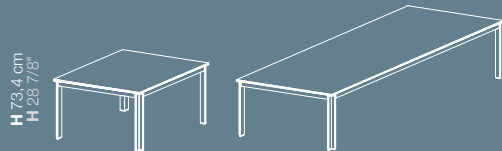

Sezione quadrata
Square section
Section carrée
Sección cuadrada

Scrivanie | Desks | Bureaux | Mesas

H 73,4 cm
H 28 7/8"

L 110/130/150/170/190/210 - P 70/90 cm
W 43 1/4"-51 1/8"-59"-66 7/8"-74 3/4"-82 5/8" - D 27 1/2"-35 3/8"

Dattilo | Returns | Retours | Alas

H 73,4 cm
H 28 7/8"

L 80/100/120 - P 60 cm
W 31 1/2"-39 3/8"-47 1/4" - D 23 5/8"

Tavoli riunione | Meeting tables | Tables de réunion | Mesas de juntas

H 73,4 cm
H 28 7/8"

L/P 90/110 cm
W/D 35 3/8"-43 1/4" L 230/270 - P 110 cm
W 90 1/2"-106 1/4" - D 43 1/4"

Mobili di servizio | Service units | Meuble retour | Muebles de servicio

H 86 cm
H 22"

L 141/180/190 - P 58 cm
W 55 1/2"-70 7/8"-74 3/4" - D 22 7/8"

L 161/200/210 - P 58 cm
W 55 1/2"-78 3/4"-82 5/8" - D 22 7/8"

Esempi composizioni | Composition example | Exemples de compositions | Ejemplos de composiciones

La collezione Zefiro include paretine a muro modulari, attrezzabili con mensole e corpetti