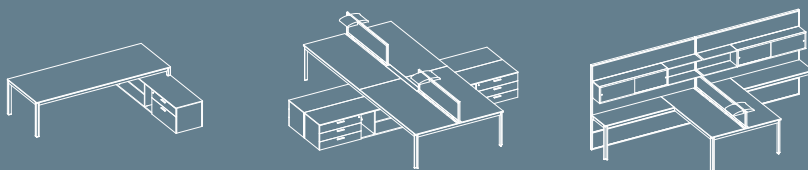

Sezione quadrata
Square section
Section carrée
Sección cuadrada

Scrivanie | Desks | Bureaux | Mesas

H 73,4 cm
H 28 7/8"

L 110/130/150/170/190/210 - P 70/90 cm
W 43 1/4"-51 1/8"-59"-66 7/8"-74 3/4"-82 5/8" - D 27 1/2"-35 3/8"

Dattilo | Returns | Retours | Alas

H 73,4 cm
H 28 7/8"

L 80/100/120 - P 60 cm
W 31 1/2"-39 3/8"-47 1/4" - D 23 5/8"

Tavoli riunione | Meeting tables | Tables de réunion | Mesas de juntas

H 73,4 cm
H 28 7/8"

L/P 90/110 cm
W/D 35 3/8"-43 1/4" L 230/270 - P 110 cm
W 90 1/2"-106 1/4" - D 43 1/4"

Mobili di servizio | Service units | Meuble retour | Muebles de servicio

H 86 cm
H 22"

L 141/180/190 - P 58 cm
W 55 1/2"-70 7/8"-74 3/4" - D 22 7/8"

L 161/200/210 - P 58 cm
W 55 1/2"-78 3/4"-82 5/8" - D 22 7/8"

Esempi composizioni | Composition example | Exemples de compositions | Ejemplos de composiciones

La collezione Zefiro include paretine a muro modulari, attrezzabili con mensole e corpetti