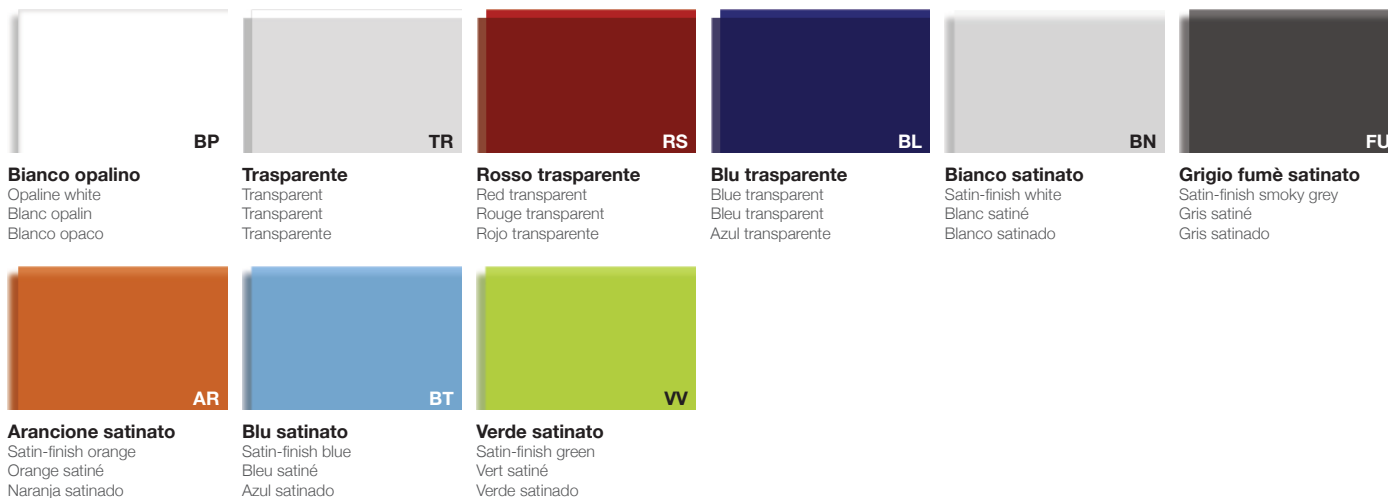

Finishes | Finitions | Acabados

MTC

Metacrilato

Acrylic | Méthacrylate | Metacrilato

Varianti screen

Variants screen | Options écrans | Opciones panel

COSM Colore screen metacrilato

Screen acrylic finishing
Finition écran méthacrylate
Acabado panel metacrilato

Varianti contenitori

Variants storages | Variantes rangements | Opciones armarios

COSI Colore schiena

Back colour
Couleur fond
Acabado de trasera

COFR Colore fronte

Front colour
Couleur façade
Acabado de frente

OSB

OSB

OSB | OSB | OSB

OSB
OSB
OSB
OSB

Varianti screen

Variants screen | Options écrans | Opciones panel

COSN Colore screen

Screen finishing
Finition écran
Acabado panel

Le finiture contenute nel presente listino sono puramente indicative e non sono di riferimento per le forniture del prodotto.

Due to the printing process, finishes shown in this price list are for illustration only. The finish on the final item may differ slightly from the printed illustration.
Les finitions contenues dans ce tarif ne sont pas contractuelles - les photos ne pouvant rendre la parfaite réalité.

Los acabados contenidos en esta lista de precios son puramente indicativos y no son de referencia para los suministros del producto.