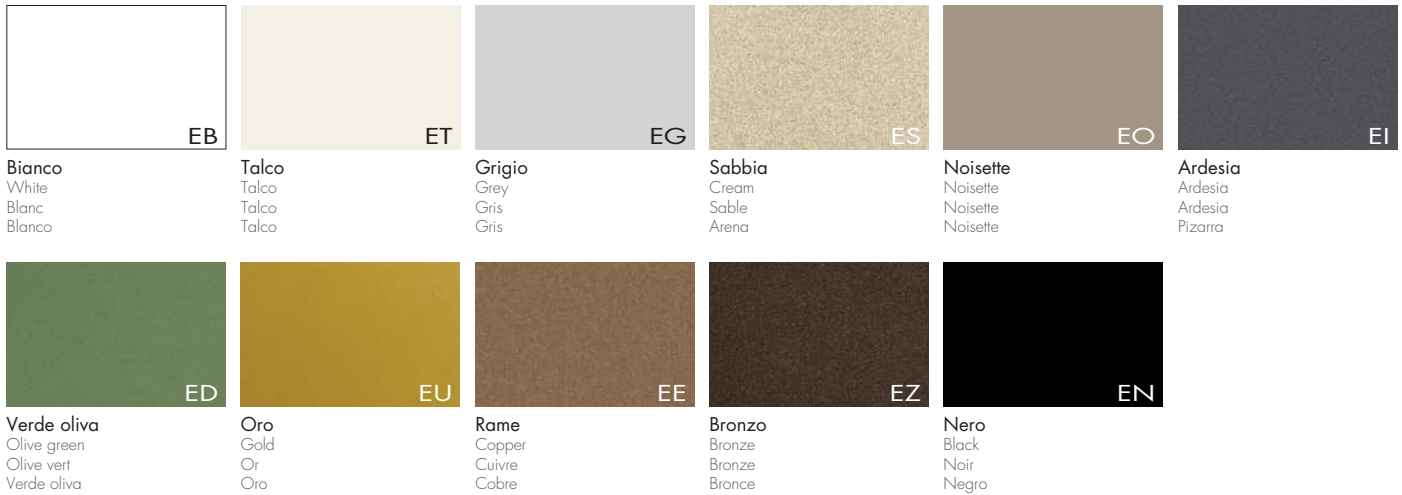

AL

Alluminio

Aluminium | Aluminium | Aluminio

Alluminio
Aluminium
Aluminium
Aluminio

BR

Brill

Brill | Brill | Brill

Brill
Brill
Brill
Brill

Varianti accessori

Variants accessories | Options accessoires | Opciones accesorios

COFL **Colore Magic-Top**
Magic-Top colour
Couleur Magic-Top
Acabado de Magic-Top

Le finiture contenute nel presente listino sono puramente indicative e non sono di riferimento per le forniture del prodotto.

Due to the printing process, finishes shown in this price list are for illustration only. The finish on the final item may differ slightly from the printed illustration.

Les finitions contenues dans ce tarif ne sont pas contractuelles - les photos ne pouvant rendre la parfaite réalité.

Los acabados contenidos en esta lista de precios son puramente indicativos y no son de referencia para los suministros del producto.

EPX

Metallo

Metal | Metal | Metal

BLADE X

Varianti

Variants | Variantes | Opciones