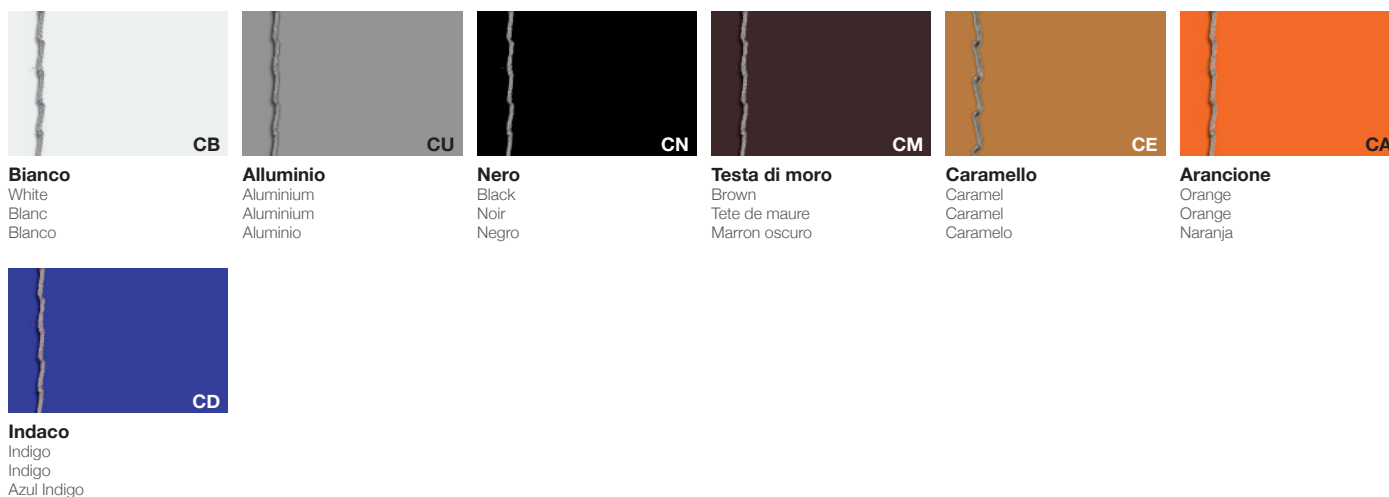

CUO

Cuoio

Leather | Cuir | Cuero

Varianti scrivanie e tavoli

Variants desks and tables | Variantes bureaux et tables | Opciones mesas y mesas de juntas

COCS Colore sottomano

Pad finishing
Finition sous-mains
Acabado vade de escritura

Le finiture contenute nel presente listino sono puramente indicative e non sono di riferimento per le forniture del prodotto.

Due to the printing process, finishes shown in this price list are for illustration only. The finish on the final item may differ slightly from the printed illustration.
Les finitions contenues dans ce tarif ne sont pas contractuelles - les photos ne pouvant rendre la parfaite réalité.

Los acabados contenidos en esta lista de precios son puramente indicativos y no son de referencia para los suministros del producto.