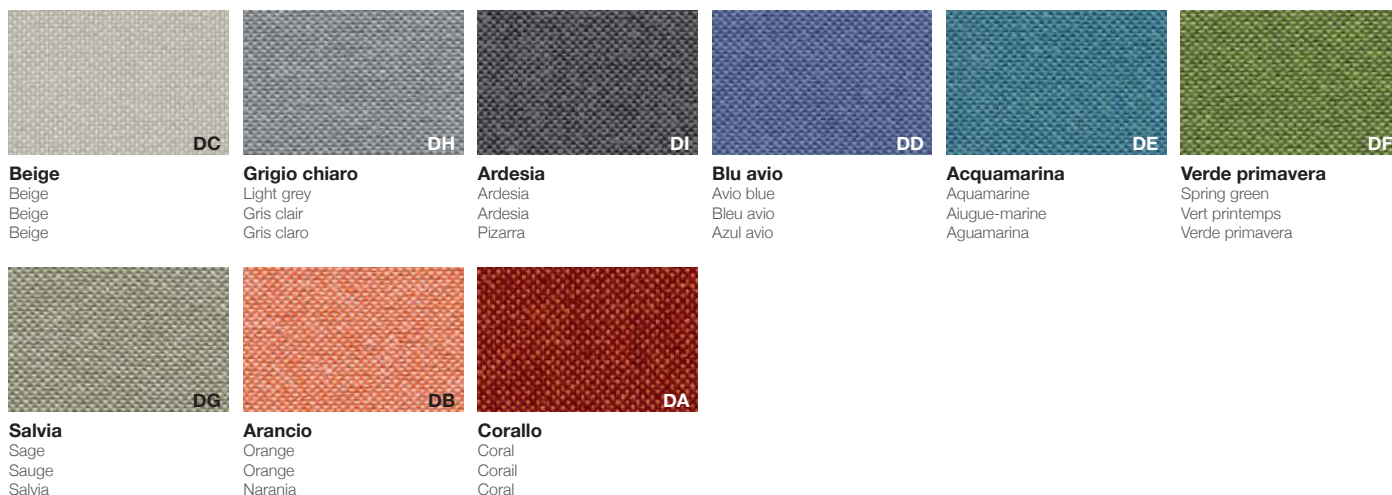

TES

Tessuto

Fabric | Tissu | Tejido

Varianti screen

Variants screen | Options écrans | Opciones panel

COSN Colore screen

Screen finishing
Finition écran
Acabado panel

Le finiture contenute nel presente listino sono puramente indicative e non sono di riferimento per le forniture del prodotto.

Due to the printing process, finishes shown in this price list are for illustration only. The finish on the final item may differ slightly from the printed illustration.
Les finitions contenues dans ce tarif ne sont pas contractuelles - les photos ne pouvant rendre la parfaite réalité.

Los acabados contenidos en esta lista de precios son puramente indicativos y no son de referencia para los suministros del producto.