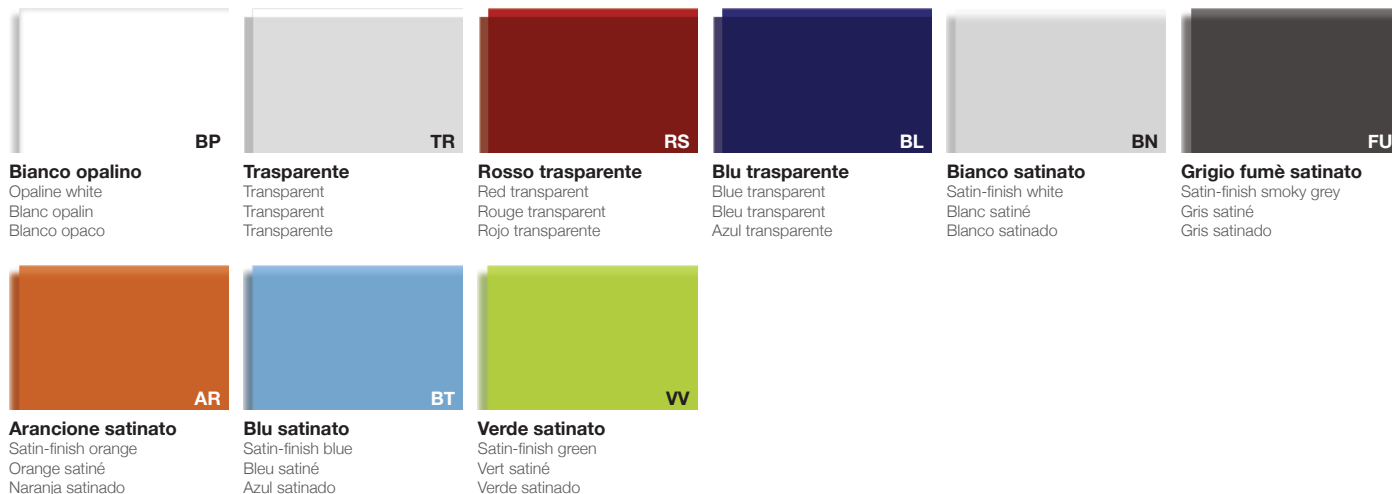

Finishes | Finitions | Acabados

MTC

Metacrilato

Acrylic | Méthacrylate | Metacrilato

Varianti screen

Variants screen | Options écrans | Opciones panel

COSM Colore screen metacrilato

Screen acrylic finishing
Finition écran méthacrylate
Acabado panel metacrilato