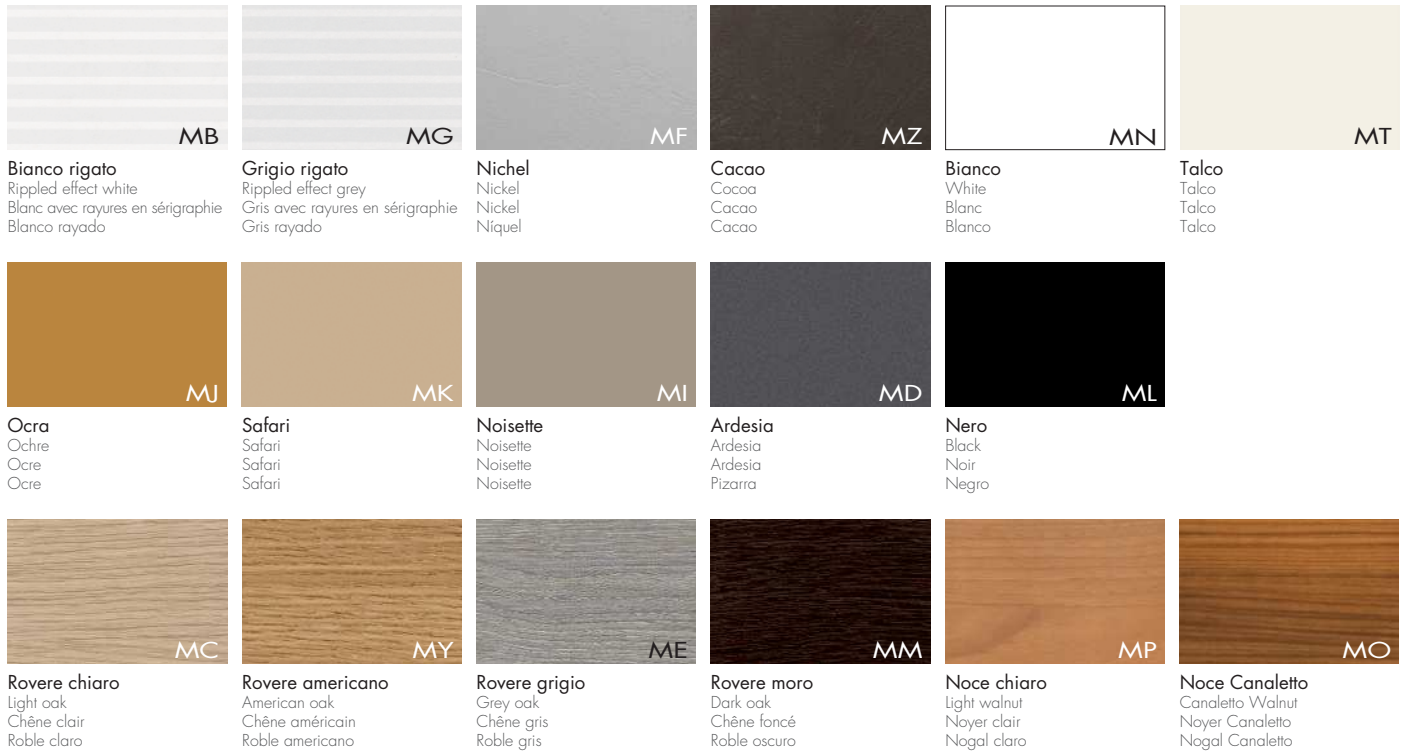

MEL

Melaminico

Melamine | Mèlaminé | Melaminico

Varianti scrivanie e tavoli

Variants desks and tables | Variantes bureaux et tables | Opciones mesas y mesas de juntas

COPL **Colore piano**
Top finishing
Finition plateau
Acabado sobre

COMD **Colore modesty panel**
Modesty panel finishing
Finition voile de fond
Acabado faldón

Varianti screen

Variants screen | Options écrans | Opciones panel

COSN **Colore screen**
Screen finishing
Finition écran
Acabado panel

Varianti contenitori

Variants storages | Variantes rangements | Opciones armarios

COSC **Colore scocca**
Body colour
Couleur structure
Acabado de cuerpo

Le finiture contenute nel presente listino sono puramente indicative e non sono di riferimento per le forniture del prodotto.

Varianti scrivanie e tavoli

Variants desks and tables | Variantes bureaux et tables | Opciones mesas y mesas de juntas

COPL **Colore piano**
 Top finishing
 Finition plateau
 Acabado sobre

Le finiture contenute nel presente listino sono puramente indicative e non sono di riferimento per le forniture del prodotto.
 Due to the printing process, finishes shown in this price list are for illustration only. The finish on the final item may differ slightly from the printed illustration.
 Les finitions contenues dans ce tarif ne sont pas contractuelles - les photos ne pouvant rendre la parfaite réalité.
 Los acabados contenidos en esta lista de precios son puramente indicativos y no son de referencia para los suministros del producto.