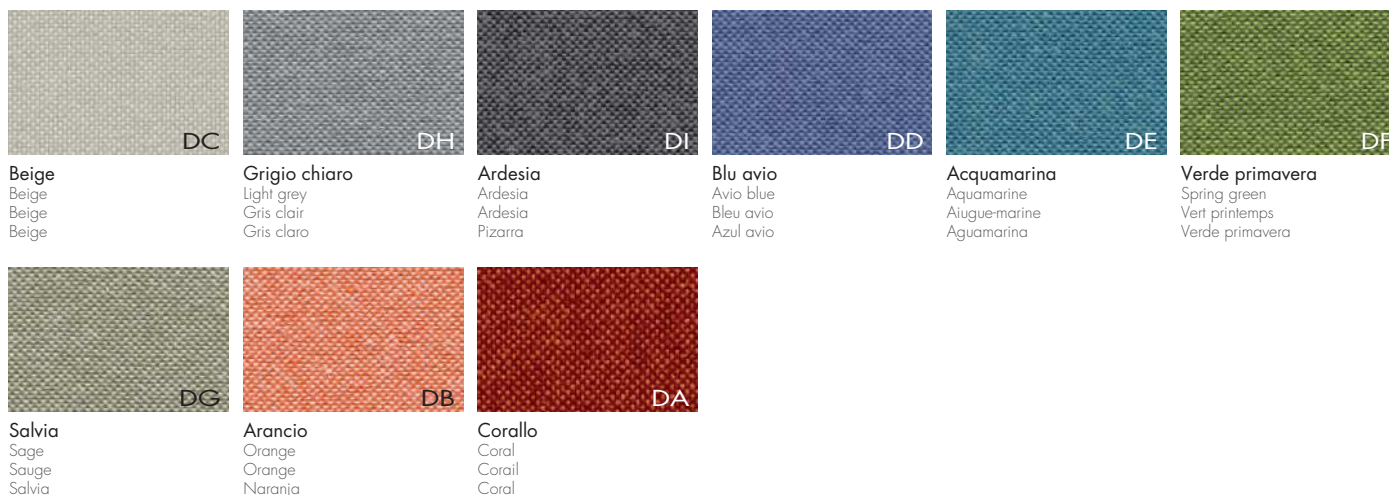

Varianti screen

Variants screen | Options écrans | Opciones panel

COSN Colore screen
Screen finishing
Finition écran
Acabado panel

Le finiture contenute nel presente listino sono puramente indicative e non sono di riferimento per le forniture del prodotto.
Due to the printing process, finishes shown in this price list are for illustration only. The finish on the final item may differ slightly from the printed illustration.
Les finitions contenues dans ce tarif ne sont pas contractuelles - les photos ne pouvant rendre la parfaite réalité.
Los acabados contenidos en esta lista de precios son puramente indicativos y no son de referencia para los suministros del producto.

Finishes | Finitions | Acabados

MTC

Metacrilato

Acrylic | Méthacrylate | Metacrilato

Varianti screen

Variants screen | Options écrans | Opciones panel

COSM Colore screen metacrilato

Screen acrylic finishing
Finition écran méthacrylate
Acabado panel metacrilato

TES

Tessuto

Fabric | Tissu | Tejido

Varianti screen

Variants screen | Options écrans | Opciones panel

COSN Colore screen

Screen finishing
Finition écran
Acabado panel

Le finiture contenute nel presente listino sono puramente indicative e non sono di riferimento per le forniture del prodotto.