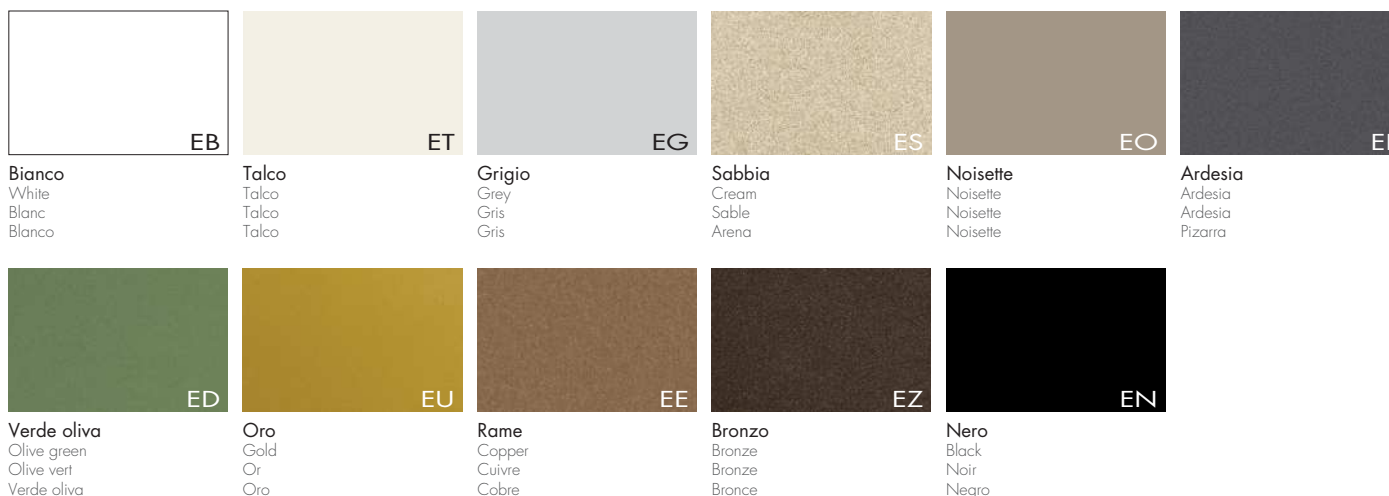

Finishes | Finitions | Acabados

MTC

Metacrilato

Acrylic | Méthacrylate | Metacrilato

Varianti screen

Variants screen | Options écrans | Opciones panel

COSM Colore screen metacrilato

Screen acrylic finishing
Finition écran méthacrylate
Acabado panel metacrilato

TES

Tessuto

Fabric | Tissu | Tejido

Varianti screen

Variants screen | Options écrans | Opciones panel

COSN Colore screen

Screen finishing
Finition écran
Acabado panel

Le finiture contenute nel presente listino sono puramente indicative e non sono di riferimento per le forniture del prodotto.

Due to the printing process, finishes shown in this price list are for illustration only. The finish on the final item may differ slightly from the printed illustration.

Les finitions contenues dans ce tarif ne sont pas contractuelles - les photos ne pouvant rendre la parfaite réalité.

Los acabados contenidos en esta lista de precios son puramente indicativos y no son de referencia para los suministros del producto.

Finishes | Finitions | Acabados

EPX

Metallo

Metal | Metal | Metal

Varianti scrivanie e tavoli