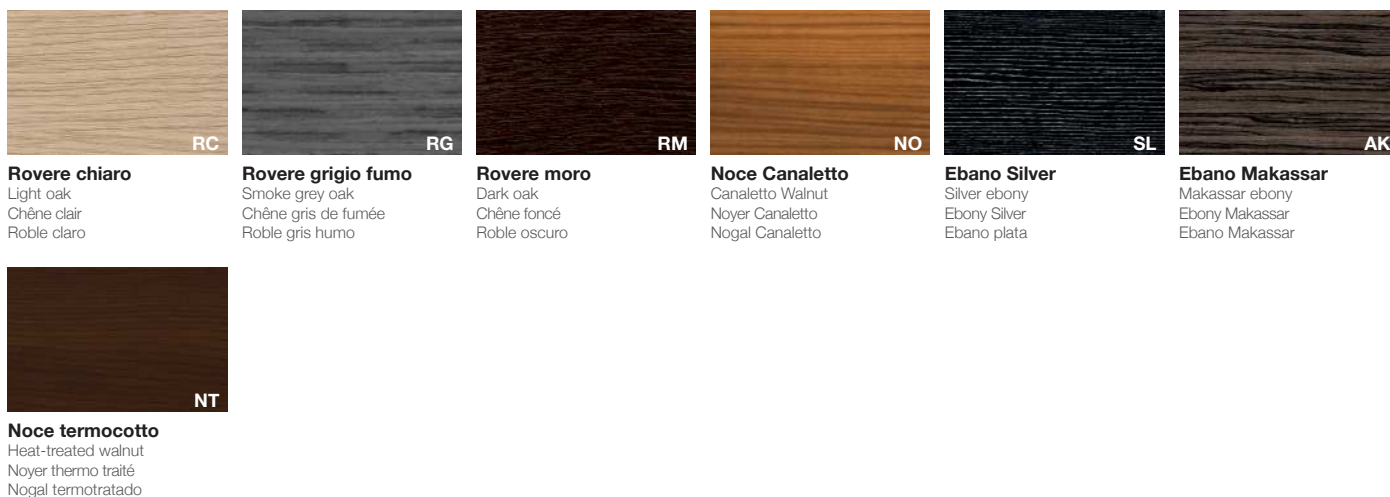

LGN

Legno

Wood | Bois | Madera

Rovere grigio fumo
Smoke grey oak
Chêne gris de fumée
Roble gris humo

Rovere moro
Dark oak
Chêne foncé
Roble oscuro

Noce Canaletto
Canaletto Walnut
Noyer Canaletto
Nogal Canaletto

Ebano Silver
Silver ebony
Ebony Silver
Ebano plata

Ebano Makassar
Makassar ebony
Ebony Makassar
Ebano Makassar

Varianti

Variants | Variantes | Opciones

COFR Colore fronte
Front colour
Couleur façade
Acabado de frente

Le finiture contenute nel presente listino sono puramente indicative e non sono di riferimento per le forniture del prodotto.
Due to the printing process, finishes shown in this price list are for illustration only. The finish on the final item may differ slightly from the printed illustration.
Les finitions contenues dans ce tarif ne sont pas contractuelles - les photos ne pouvant rendre la parfaite réalité.
Los acabados contenidos en esta lista de precios son puramente indicativos y no son de referencia para los suministros del producto.