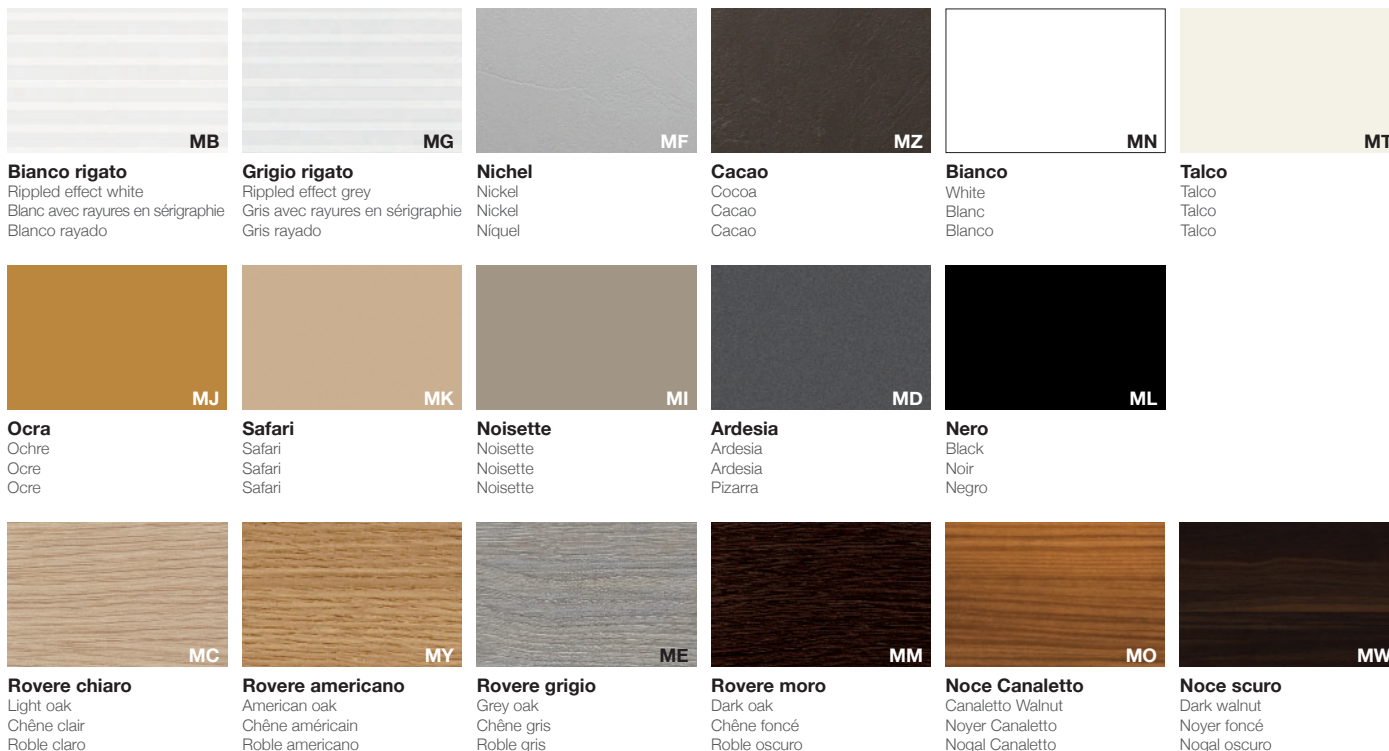

Finishes | Finitions | Acabados

MEL

Melaminico

Melamine | Mélaminé | Melaminico

Varianti scrivanie e tavoli

Variants desks and tables | Variantes bureaux et tables | Opciones mesas y mesas de juntas

COMD Colore modesty panel

Modesty panel finishing
Finition voile de fond
Acabado faldón

Varianti console

Variants console | Options console | Opciones console

COSC Colore scocca _MI/MD

Body colour MI/MD
Couleur structure _MI/MD
Acabado de cuerpo _MI/MD