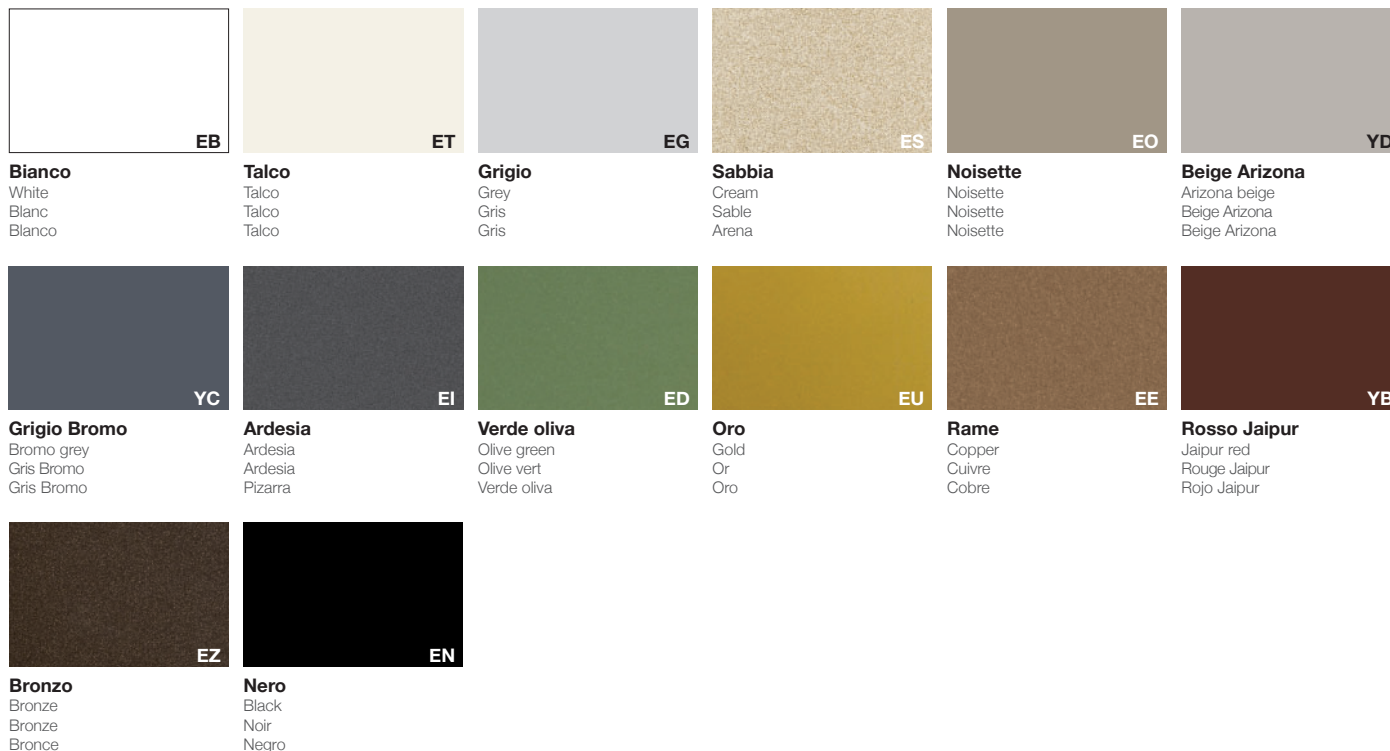

EPX

Epossidico

Epoxy | Époxy | Epoxi

Varianti scrivanie e tavoli

Variants desks and tables | Variantes bureaux et tables | Opciones mesas y mesas de juntas

COBS Colore basamento

Base finishing
Finition base
Acabado base

Le finiture contenute nel presente listino sono puramente indicative e non sono di riferimento per le forniture del prodotto.

Due to the printing process, finishes shown in this price list are for illustration only. The finish on the final item may differ slightly from the printed illustration.

Les finitions contenues dans ce tarif ne sont pas contractuelles - les photos ne pouvant rendre la parfaite réalité.

Los acabados contenidos en esta lista de precios son puramente indicativos y no son de referencia para los suministros del producto.