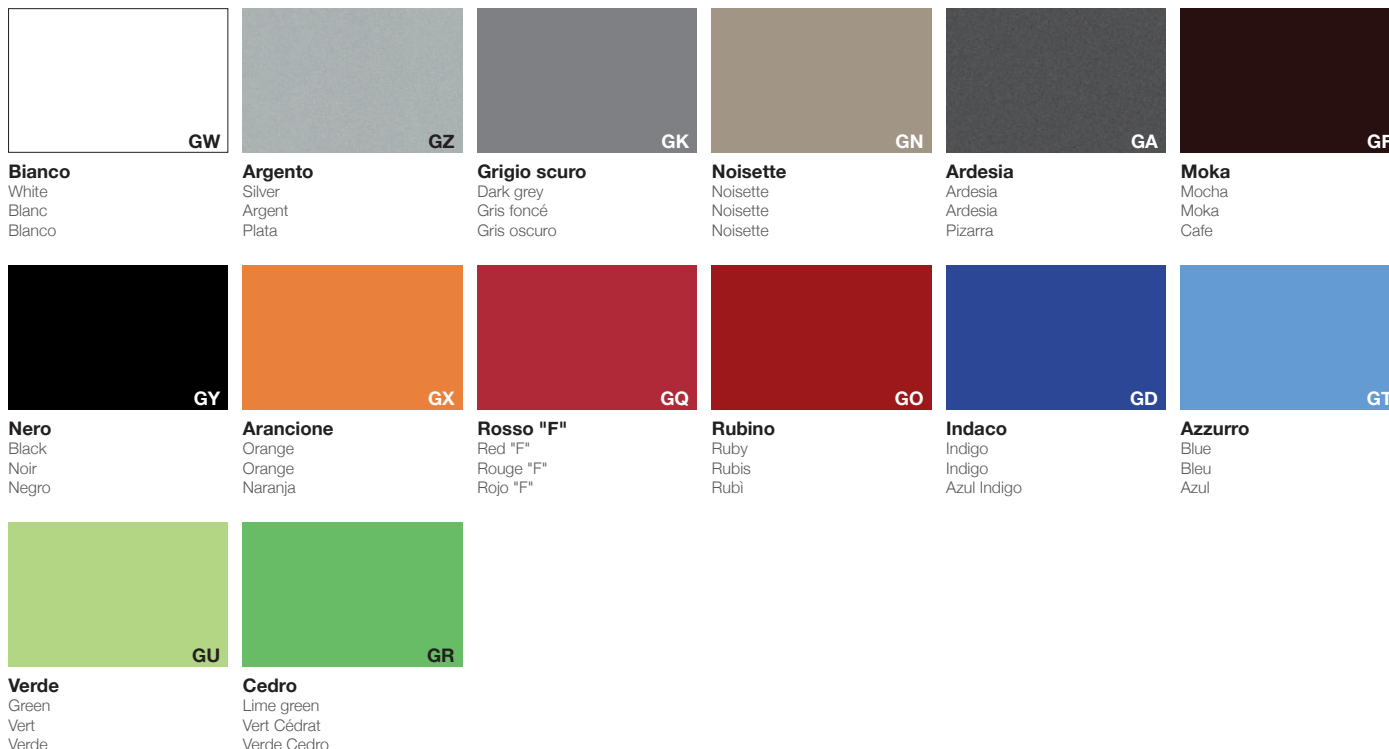

Varianti libreria

Variants bookcase | Variantes bibliothèque | Opciones librero

COFR Colore fronte

Front colour
Couleur façade
Acabado de frente

COLP Colore spalla libreria

Side bookshelf colour
Couleur montant bibliothèque
Acabado costados librería

COLP Colore coperchio/fondo

Top/bottom finish
Finition dessus/socle
Acabado techo y suelo estructura

COLP Colore ripiano

Shelf finish
Finition tablette
Acabado estante

COSC Finitura schiena

Back finish
Finition fond
Acabado trasera

COFR Colore schiena

Back colour
Couleur fond
Color trasera

COFR Colore anta

Door colour
Couleur porte
Acabado de puerta

Le finiture contenute nel presente listino sono puramente indicative e non sono di riferimento per le forniture del prodotto.

Los acabados contenidos en esta lista de precios son puramente indicativos y no son de referencia para los suministros del producto.

GOF

Goffrato

Embossed | Gaufré | Lacado

Bianco
White
Blanc
Blanco

Argento
Silver
Argent
Plata