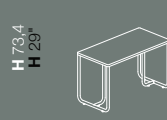

Piani | Desk tops | Plateaux | Sobres

Spessore 3 cm | 3 cm (1 1/4") thick | 3 cm d'épaisseur | 3 cm de espesor

Scrivanie/tavoli | Desks/tables | Bureaux/tables | Escritorios/Mesas

Dattilo | Return | Retours | Alas

H 73,4
H 29"

L 120/140/160/180/200 - P 80 cm
W 47 1/4"-55 1/8"-63"-70 7/8"- 78 3/4"- D 31 1/2"

L 180/200 - P 90 cm
W 70 7/8"- 78 3/4"- D 35 1/2"

H 73,4
H 29"

L 80/100/120 - P 60 cm
W 31 1/2"-39 3/8"-47 1/4"- D 23 5/8"

L 80/100/120 - P 60 cm
W 31 1/2"-39 3/8"-47 1/4"- D 23 5/8"

Bench lineare | Line bench | Bench linéaire | Mesas colectivas

H 73,4
H 29"

L 240/280/320/360/400
P 80/90 cm
W 94 1/2"-110 1/4"-126"
141 3/4"-157 1/2"
D 31 1/2"-35 1/2"

L 210/240/280 - P 120 cm
W 82 3/4"-94 1/2"-110 1/4"- D 47 1/4"