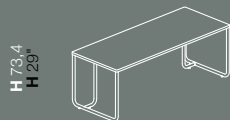

Piani | Desk tops | Plateaux | Sobres

Spessore 3 cm | 3 cm (1 1/4") thick | 3 cm d'épaisseur | 3 cm de espesor

Scrivanie/tavoli | Desks/tables | Bureaux/tables | Escritorios/Mesas

Dattilo | Return | Retours | Alas

H 73,4
H 29"

L 120/140/160/180/200 - P 80 cm
W 47 1/4"-55 1/8"-63"-70 7/8"- 78 3/4"- D 31 1/2"

L 180/200 - P 90 cm
W 70 7/8"- 78 3/4"- D 35 1/2"

H 73,4
H 29"

L 80/100/120 - P 60 cm
W 31 1/2"-39 3/8"-47 1/4"- D 23 5/8"

L 80/100/120 - P 60 cm
W 31 1/2"-39 3/8"-47 1/4"- D 23 5/8"

Bench lineare | Line bench | Bench linéaire | Mesas colectivas

H 73,4
H 29"

L 240/280/320/360/400
P 80/90 cm
W 94 1/2"-110 1/4"-126"
141 3/4"-157 1/2"
D 31 1/2"-35 1/2"

L 210/240/280 - P 120 cm
W 82 3/4"-94 1/2"-110 1/4"- D 47 1/4"