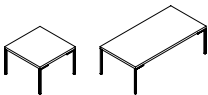

Piano in melaminico o legno. Struttura in metallo verniciato epossidico.

Italian melamine or wood veneer tops. Metal structure epoxy painted.
Plateau en mélaminé ou bois. Structure en métal peint époxy.

Sobre en melamina o madera. Estructura en metal pintado epoxi.

Dove non specificato le misure sono espresse in cm | Where not specified, measurements are expressed in cm | Sauf indication contraire, les mesures sont exprimées en cm | Cuando no se especifica, las medidas se expresarán en cm

Tavolini da caffè | coffee tables | tables basses | mesitas

H 40