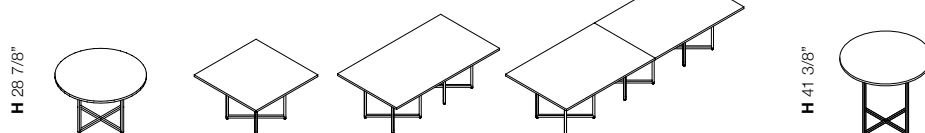

Dattilo | returns | retours | alas

H 28 7/8"

L 31 1/2"-39 3/8"-47 1/4" - P 23 5/8"

disponibili con cassettera strutturale in diverse dimensioni
available with structural drawer unit in various dimensions
disponible avec caisson porteur en différentes dimensions
disponible con bucs estructurales en diferentes tamaños

Bench | bench | bench | bench

H 28 7/8"

L 47 1/4"-55 1/8"-63"-70 7/8"-78 3/4" - P 47 1/4"-63"

disponibili con cassettera strutturale in diverse dimensioni
available with structural drawer unit in various dimensions
disponible avec caisson porteur en différentes dimensions
disponible con bucs estructurales en diferentes tamaños

Tavoli riunione | meeting tables | tables de réunion | mesas de juntas

H 28 7/8"

H 41 3/8"

Ø 39 3/8"-47 1/4"-59"

L/P 47 1/4"

L 82 5/8"-110 1/4"
P 47 1/4"

L 137 3/4" - P 47 1/4"

Ø 39 3/8"-47 1/4"-59"

Tavolini da caffè | coffee tables | tables basses | mesitas

H 15 3/4"

L/P 23 5/8"

L 47 1/4" - P 23 5/8"

Contenitore sospeso | hanging storage unit | rangement suspendu | contenedor suspendido

H 16 1/2"

L 63"- P 13"