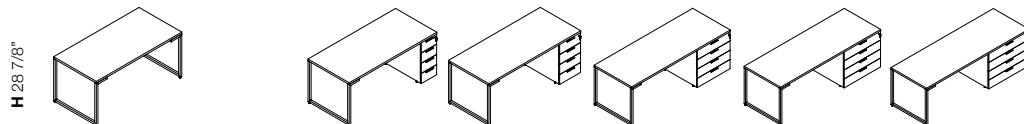

Gambe | legs | pieds | patas

ad L, in metallo verniciato epossidico
L-shape, metal epoxy painted
pied en L, métal peint époxy
pata en L, metal pintado epoxi

a X, metallo verniciato epossidico
X-shape, metal epoxy painted
pied en X, métal peint époxy
pata en X, metal pintado epoxi

Scrivanie | desks | bureaux | mesas

H 28 7/8"

L 47 1/4"-55 1/8"-63"-70 7/8"-78 3/4" - P 31 1/2"-35 3/8"

disponibili con cassettera strutturale in diverse dimensioni
available with structural drawer unit in various dimensions
disponible avec caisson porteur en différentes dimensions
disponible con bucs estructurales en diferentes tamaños

Dattilo | returns | retours | alas

H 28 7/8"

L 31 1/2"-39 3/8"-47 1/4" - P 23 5/8"

disponibili con cassettera strutturale in diverse dimensioni
available with structural drawer unit in various dimensions
disponible avec caisson porteur en différentes dimensions
disponible con bucs estructurales en diferentes tamaños

Bench | bench | bench | bench

H 28 7/8"

L 47 1/4"-55 1/8"-63"-70 7/8"-78 3/4" - P 47 1/4"-63"

disponibili con cassettera strutturale in diverse dimensioni
available with structural drawer unit in various dimensions
disponible avec caisson porteur en différentes dimensions
disponible con bucs estructurales en diferentes tamaños