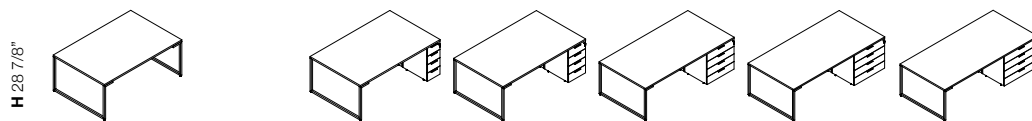

Scrivanie | desks | bureaux | mesas

H 28 7/8"

L 47 1/4"-55 1/8"-63"-70 7/8"-78 3/4" - P 31 1/2"-35 3/8"

disponibili con cassettera strutturale in diverse dimensioni
available with structural drawer unit in various dimensions
disponible avec caisson porteur en différentes dimensions
disponible con bucs estructurales en diferentes tamaños

Dattilo | returns | retours | alas

H 28 7/8"

L 31 1/2"-39 3/8"-47 1/4" - P 23 5/8"

disponibili con cassettera strutturale in diverse dimensioni
available with structural drawer unit in various dimensions
disponible avec caisson porteur en différentes dimensions
disponible con bucs estructurales en diferentes tamaños

Bench | bench | bench | bench

H 28 7/8"

L 47 1/4"-55 1/8"-63"-70 7/8"-78 3/4" - P 47 1/4"-63"

disponibili con cassettera strutturale in diverse dimensioni
available with structural drawer unit in various dimensions
disponible avec caisson porteur en différentes dimensions
disponible con bucs estructurales en diferentes tamaños

Tavoli riunione | meeting tables | tables de réunion | mesas de juntas

H 28 7/8"

H 41 3/8"

Ø 39 3/8"-47 1/4"-59"

L/P 47 1/4"

L 82 5/8"-110 1/4"
P 47 1/4"

L 137 3/4" - P 47 1/4"

Ø 39 3/8"-47 1/4"-59"