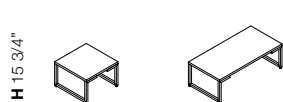

Dattilo | returns | retours | alas

H 28 7/8"

L 31 1/2"-39 3/8"-47 1/4" - P 23 5/8"

disponibili con cassettera strutturale in diverse dimensioni
available with structural drawer unit in various dimensions
disponible avec caisson porteur en différentes dimensions
disponible con bucs estructurales en diferentes tamaños

Bench | bench | bench | bench

H 28 7/8"

L 47 1/4"-55 1/8"-63"-70 7/8"-78 3/4" - P 47 1/4"-63"

disponibili con cassettera strutturale in diverse dimensioni
available with structural drawer unit in various dimensions
disponible avec caisson porteur en différentes dimensions
disponible con bucs estructurales en diferentes tamaños

Tavoli riunione | meeting tables | tables de réunion | mesas de juntas

H 28 7/8"

H 41 3/8"

Ø 39 3/8"-47 1/4"-59"

L/P 47 1/4"

L 82 5/8"-110 1/4"
P 47 1/4"

L 137 3/4" - P 47 1/4"

Ø 39 3/8"-47 1/4"-59"

Tavolini da caffè | coffee tables | tables basses | mesitas

H 15 3/4"

L/P 23 5/8"

L 47 1/4" - P 23 5/8"

Contenitore sospeso | hanging storage unit | rangement suspendu | contenedor suspendido

H 16 1/2"

L 63"- P 13"