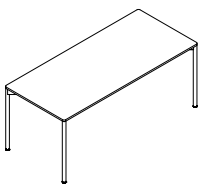

Piani | Desk tops | Plateaux | Sobres

Melaminico/legno
Melamine/wood
Mélaminé/bois
Melaminico/madera

Dettaglio angolo
Corner detail
Détail du coin
Detalle de la esquina

Struttura | Structure | Structure | Estructura

H 73,4 cm
H 28 7/8"

H 90 cm
H 35 3/8"

H 105 cm
H 41 3/8"

Metallo verniciato epossidico
Metal epoxy painted
Métal peint époxy
Metal pintado epoxi

Gli screen sono disponibili nelle finiture: melaminico, goffrato, metacrilato, tessuto, sandwich
Screens are available in the following finishes: melamine, embossed, acrylic, fabric, sandwich
Les écrans sont disponibles dans les finitions: mélaminé, gaufré, méthacrylate, tissu, sandwich
Los paneles están disponibles en los siguientes acabados: melaminico, lacado, metacrilato, tejido, sandwich

Scrivanie/tavoli | Desks/tables | Bureaux/tables | Mesas

H 73,4 cm
H 28 7/8"

L 120/140/160 - P 80 cm
W 47 1/4"-55 1/8"-63" - D 31 1/2"

H 73,4/90/105 cm
H 28 7/8"-35 3/8"-41 3/8"

L 180/200/220/260/300 - P 80/100 cm
W 70 7/8"-78 3/4"-86 5/8"-102 3/8"-118 1/8" - D 31 1/2"-39 3/8"

H 73,4 cm
H 28 7/8"

L 240/280/320/360/400 - P 80/100/120/150/160 cm
W 94 1/2"-110 1/4"-126"-141 3/4"-157 1/2" D 31 1/2"-39 3/8"-47 1/4"-59"-63"

L 360/420/480/540/600 - P 80/100/120/150/160 cm
W 141 3/4"-165 3/8"-189"-212 5/8"-236 1/4" D 31 1/2"-39 3/8"-47 1/4"-59"-63"